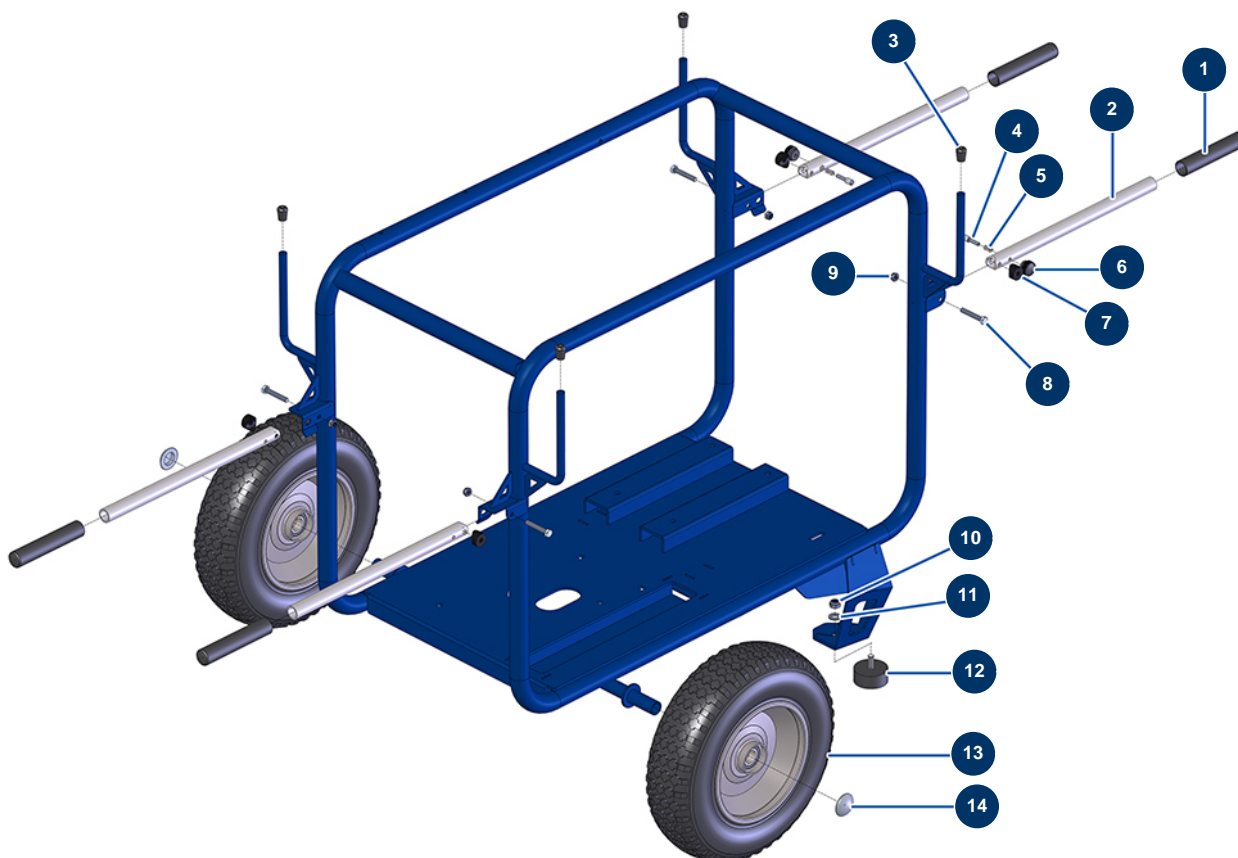

Nettoyeur EUROPOLAV 22-500 TH 35 cv VANGUARD - Châssis

Détails des pièces

Pos.	Référence	Désignation
1	90255	Poignée de bras EUROPRO 24P et compress 50 et 100
2	11449	Bras compresseur EUROPRO 50 et 100
3	30327	Embout plastique tube rond ø 14 noir
4	90179	Gâche bras compresseur EUROPRO 30+,36 et 40
5	60040	Ressort gâche compresseur
6	20001	Bouton bras compresseur EUROPRO 30+,36 et 40
7	11466	Entretoise plastique de bras
8	90998	Vis THEF 8 x 50 INOX
9	13980	Ecrou M 8 nylstop inox
10	13981	Ecrou M 10 nylstop inox
11	80261	Rondelle moyenne ø 10 inox
12	90196	Butée ø 60 x 25 M10
13	80351	Roue complète 400 arbre de 25 à roulement

Pos.	Référence	Désignation
14	90282	Clip chromé ø 25