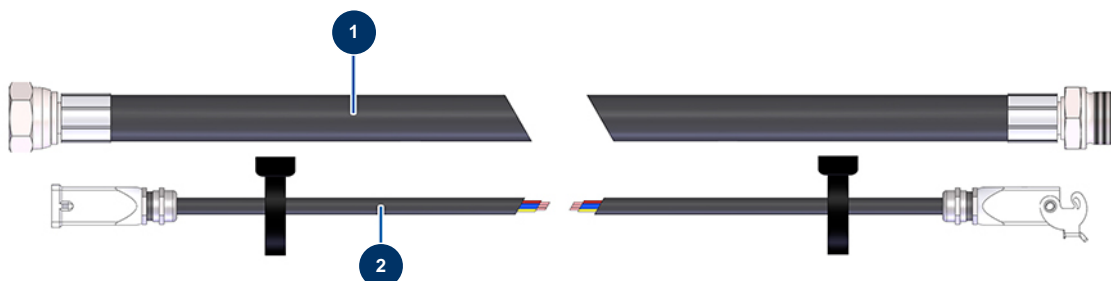

Machine à pulvériser MINIJET 120 complète - Rallonges et tuyaux (jusqu'à 12/2020)

Rallonges tuyau produit / Product extension hoses

Tuyau produit et télécommande filaire / Product hose and remote control

Détails des pièces

Pos.	Référence	Désignation
1	12587	Rallonge tuyau produit ø 19 x 10 m - M1" x F1"
2	12904	Rallonge télécommande filaire 10 mètres JETPRO
3	14579	Tuyau produit ø 16 x 15 m - F1" x F1/2"
4	14290	Cordon 16,5 m complet commande électrique MINIJET 120 renforcé