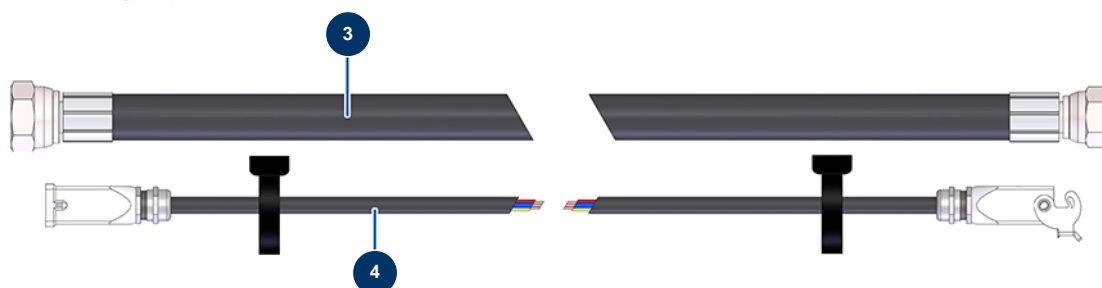

Machine à pulvériser MINIJET 120 complète - Rallonges et tuyaux (jusqu'à 12/2020)

Rallonges tuyau produit / Product extension hoses

Tuyau produit et télécommande filaire / Product hose and remote control

Détails des pièces

Pos.	Référence	Désignation
1	12587	Rallonge tuyau produit ø 19 x 10 m - M1" x F1"
2	12904	Rallonge télécommande filaire 10 mètres JETPRO
3	14579	Tuyau produit ø 16 x 15 m - F1" x F1/2"
4	14290	Cordon 16,5 m complet commande électrique MINIJET 120 renforcé