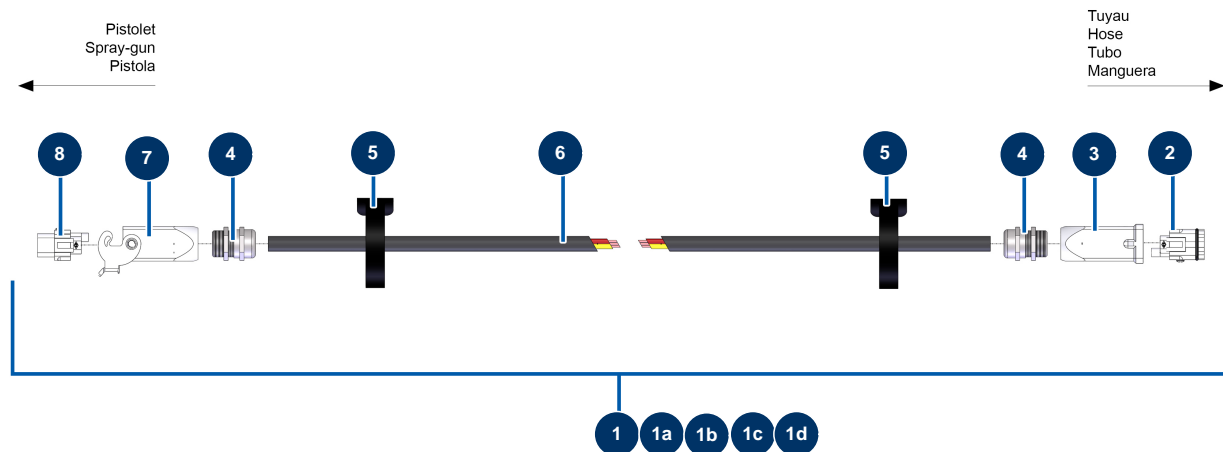

# Blasmaschine JETPRO 130-7 komplett - 400V TETRA - Verlängerungen kabelgebundene Fernbe-

## Détails des pièces

Pos.	Référence	Désignation
1	12904	Verlängerungskabel Fernbedienung 10 Meter JETPRO
1a	12905	Verlängerungskabel Fernbedienung 15 Meter JETPRO
1b	12906	Kabelgebundene Fernbedienungsverlängerung 20 Meter JETPRO
1c	12908	Kabelgebundene Fernbedienungsverlängerung 25 Meter JETPRO
1d	12907	Kabelgebundene Fernbedienungsverlängerung 40 Meter UNIVERSAL
2	11913	Steckereinsatz 4 P + T Blasmaschine
3	11916	Isolierhaube 3 p + T Blasmaschine
4	30082	11er wasserdicht vernickelte Stopfbüchse
4	30082	11er wasserdicht vernickelte Stopfbüchse
5	12410	Kletthalsband mit Schnalle 12,7 x 228 mm
5	12410	Kletthalsband mit Schnalle 12,7 x 228 mm
6	30016	Stromkabel H07RNF 3G1,5 am Meter
7	11966	Isolierhaube 3 p + T 1 Blasmaschinenhebel

Pos.	Référence	Désignation
8	11914	Weiblicher Einsatz 4 P + T Blasmuschine