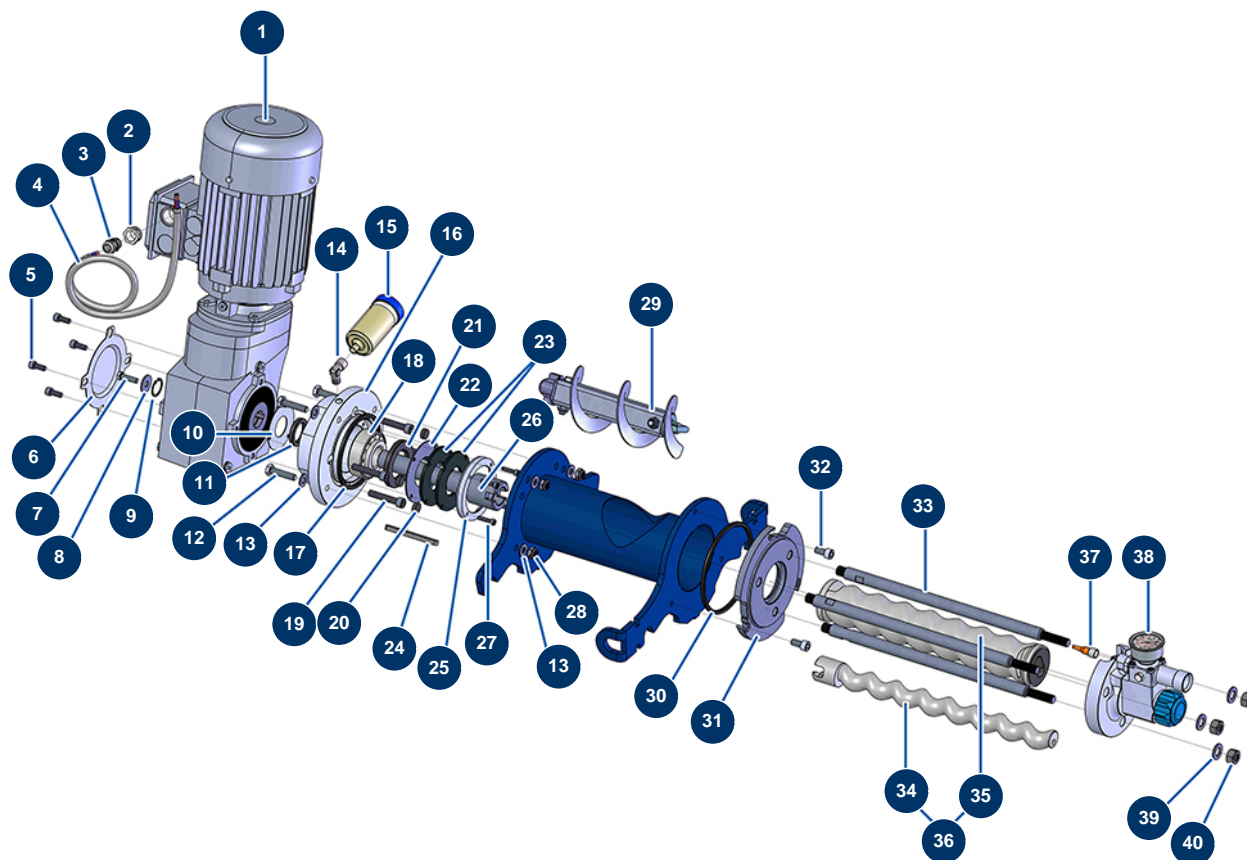

Sprühmaschine JETPRO 130-7 komplett - 400V TETRA - Getriebe

Détails des pièces

Pos.	Référence	Désignation
1	12787	Getriebemotor 3 kW - T100 - R6,67 - 1400 upm - 400V
2	80446	Reduktion Stopfbüchse M 25-11
3	30040	Wasserdicht vernickelte Stopfbüchse 11 CEM
4	12774	Abgeschirmtes Kabel 4 x 2,5 pro Meter
5	90157	Zylinderkopfschraube 6 x 16 - CP 60
6	C20979	Reduzierer-Kunststoffabdeckung nord
7	11544	THEF-Schraube 8 x 25
8	30293	Große Unterlegscheibe ø 10 Edelstahl
9	13362	Innerer Sicherungsring ø 30
10	C21713	Unterlegscheibe mit Spindeldichtung ø 79,5 JETPRO
11	13755	Spi-Dichtung 35 x 47 x 7
12	12441	THEF-Schraube 10 x 45
13	80261	Mittlere Unterlegscheibe ø 10 Edelstahl