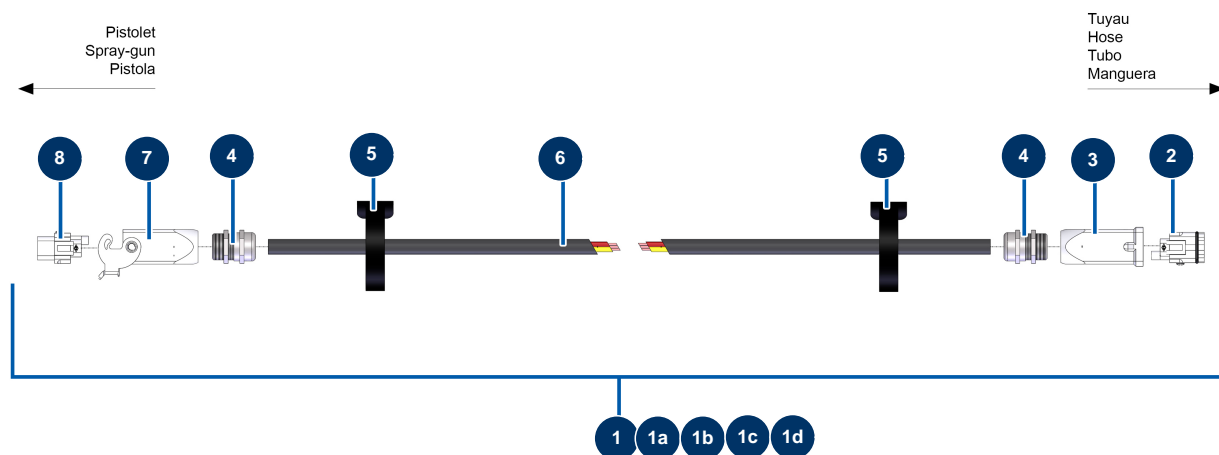

# Sprühmaschine JETPRO 120-7 komplett - Verlängerungen kabelgebundene Fernbedienung

## Détails des pièces

Pos.	Référence	Désignation
1	12904	Verlängerungskabel Fernbedienung 10 Meter JETPRO
1a	12905	Verlängerungskabel Fernbedienung 15 Meter JETPRO
1b	12906	Kabelgebundene Fernbedienungsverlängerung 20 Meter JETPRO
1c	12908	Kabelgebundene Fernbedienungsverlängerung 25 Meter JETPRO
1d	12907	Kabelgebundene Fernbedienungsverlängerung 40 Meter UNIVERSAL
2	11913	Steckereinsatz 4 P + T Blasmaaschine
3	11916	Isolierhaube 3 p + T Blasmaaschine
4	30082	11er wasserdicht vernickelte Stopfbüchse
4	30082	11er wasserdicht vernickelte Stopfbüchse
5	12410	Kletthalsband mit Schnalle 12,7 x 228 mm
5	12410	Kletthalsband mit Schnalle 12,7 x 228 mm
6	30016	Stromkabel H07RNF 3G1,5 am Meter
7	11966	Isolierhaube 3 p + T 1 Blasmaaschinenhebel

Pos.	Référence	Désignation
8	11914	Weiblicher Einsatz 4 P + T Blasmuschine