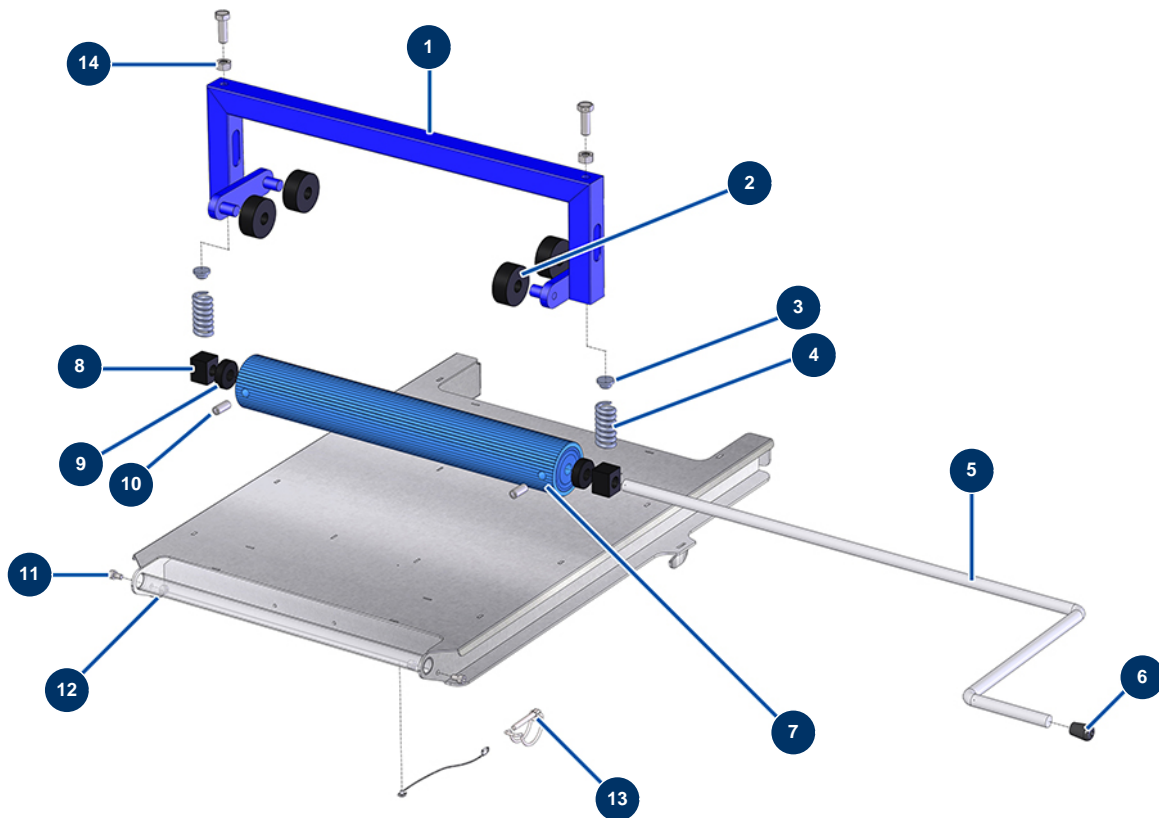

## Sackentleerer JETPRO 80 -

### Détails des pièces

Pos.	Référence	Désignation
1	90580	Sackentleererbügel 14 P
2	10056	Sackentleerer-Rolle
3	10059	Finger Sankentleerungsfeder
4	10069	Sackentleerer-Edelstahlfeder
5	M10294	Sackentleererkrabel JETPRO 80
6	30327	Kunststoffendkappe für Rundrohr ø 14 schwarz
7	90462	Sackentleerertrommel 14 P, JETPRO 80 & MPE 300
8	10058	Trommellager-Sackenteerer
9	10053	Sackentleerer-Abstandsscheibe
10	80689	Hohlkopfschraube Trommel Sackentleerer
11	90798	Zylinderkopfschraube 6 x 10 - CP 60
12	20004	Mutter M 6 Nylstop
13	90571	24P MASCHINENARMSTIFT

Pos.	Référence	Désignation
14	90453	Mutter M 10