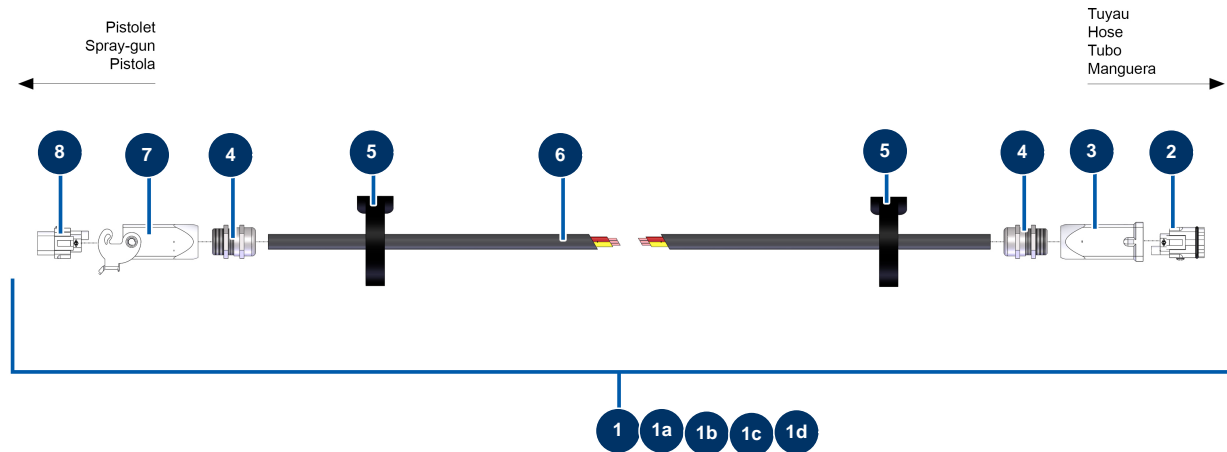

Sprühmaschine JETPRO 100-7 komplett - Verlängerungen kabelgebundene Fernbedienung

Détails des pièces

Pos.	Référence	Désignation
1	12904	Verlängerungskabel Fernbedienung 10 Meter JETPRO
1a	12905	Verlängerungskabel Fernbedienung 15 Meter JETPRO
1b	12906	Kabelgebundene Fernbedienungsverlängerung 20 Meter JETPRO
1c	12908	Kabelgebundene Fernbedienungsverlängerung 25 Meter JETPRO
1d	12907	Kabelgebundene Fernbedienungsverlängerung 40 Meter UNIVERSAL
2	11913	Steckereinsatz 4 P + T Blasmuschine
3	11916	Isolierhaube 3 p + T Blasmuschine
4	30082	11er wasserdicht vernickelte Stopfbüchse
4	30082	11er wasserdicht vernickelte Stopfbüchse
5	12410	Kletthalsband mit Schnalle 12,7 x 228 mm
5	12410	Kletthalsband mit Schnalle 12,7 x 228 mm
6	30016	Stromkabel H07RNF 3G1,5 am Meter
7	11966	Isolierhaube 3 p + T 1 Blasmuschinenhebel

Pos.	Référence	Désignation
8	11914	Weiblicher Einsatz 4 P + T Blasmuschine