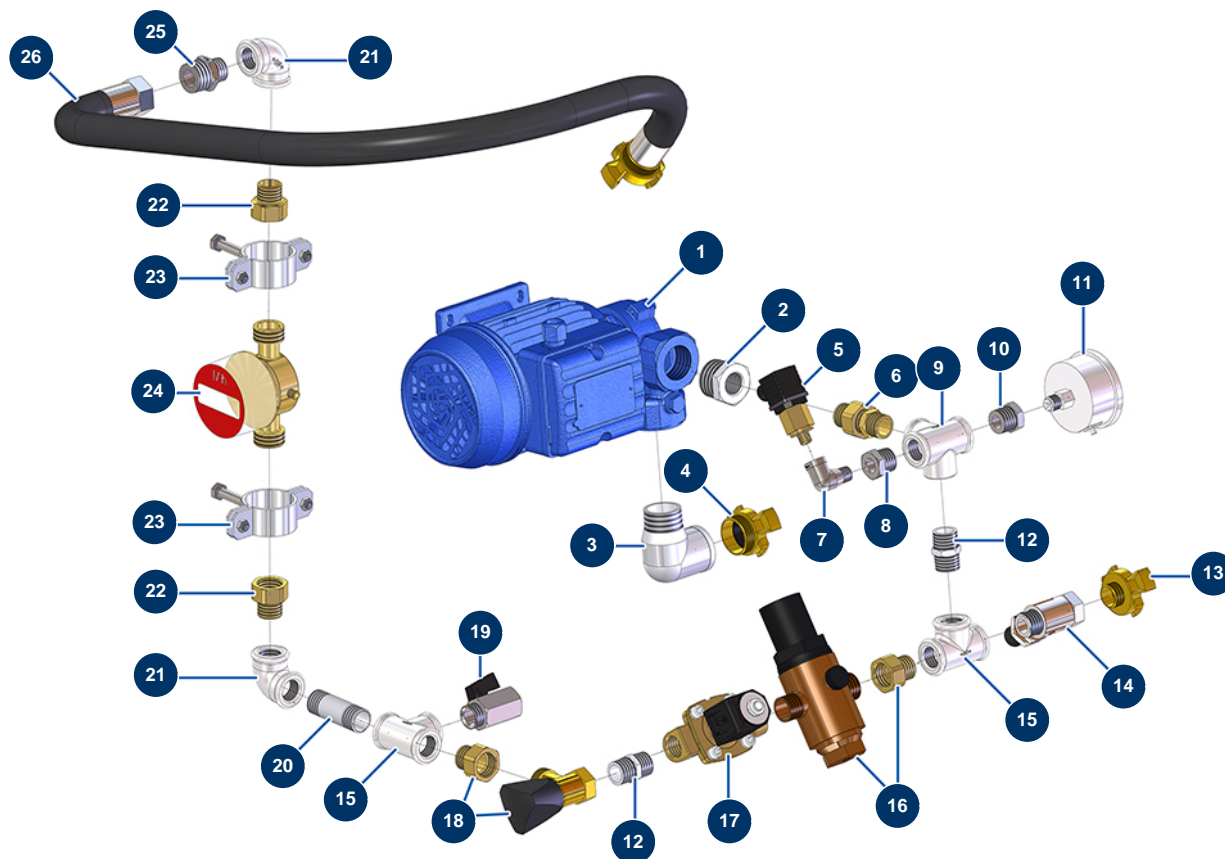

## Machine à malaxage continu MIXPRO 28 - 2,2 kW Ragréage complète - Groupe eau

### Détails des pièces

Pos.	Référence	Désignation
1	MI3D00703001	Electropompe 230V MONO
2	MI3G00524105	Réduction galva 1" MâleC x 1/2" FemelleC
3	MI3G00509204	Coude galva 90° 1" MâleC x 1" FemelleC
4	13574	Raccord Geka fileté 1"
5	MI3G00402103	Pressostat eau
6	30132	Raccord union 1/2
7	30121	Coude BP 90° 1/4" MâleC x 1/4" FemelleD
8	MI3G50300100	Réduction galva 1/2" MâleC x 1/4" FemelleC
9	MI3G00522302	X galva 4 x 1/2" Femelle
10	MI3G50300101	Réduction galva 1/4" MâleC x 1/8" FemelleC
11	MI3G00100141	Manomètre 0-10 bar
12	MI3G00528002	Mamelon galva 1/2" MâleC x 1/2" MâleC
12	MI3G00528002	Mamelon galva 1/2" MâleC x 1/2" MâleC

Pos.	Référence	Désignation
13	13572	Raccord Geka fileté 1/2"
14	90023	Vanne poignée rouge M1/2" x F1/2"
15	MI3G00513002	Té galva F1/2" x F1/2" x F1/2"
15	MI3G00513002	Té galva F1/2" x F1/2" x F1/2"
16	MI3G00904100	Régulateur de pression d'eau 0,5 à 3 bar
17	MI3G00301300	Electrovanne 1/2 Parker
18	MI3G01300201	Robinet réglage débit d'eau
19	30137	Vanne mini lux 1/2"
20	MI3G00553006	Mamelon galva 1/2" M-M longueur 60 mm
21	MI3G00509002	Coude galva 90° 1/2" FemelleC x 1/2" FemelleC
21	MI3G00509002	Coude galva 90° 1/2" FemelleC x 1/2" FemelleC
22	MI3G01700300	Raccord union 3 pièces MF 1/2
22	MI3G01700300	Raccord union 3 pièces MF 1/2
23	MI3G01600101	Collier fixation débitmètre
23	MI3G01600101	Collier fixation débitmètre
24	MI3G01100102	Débitmètre digital
25	90868	Mamelon HP 3/4" MâleC x 1/2" MâleC
26	MI8002008004	Tuyau alimentation eau chambre malaxage ø 18 Lg. 700 mm