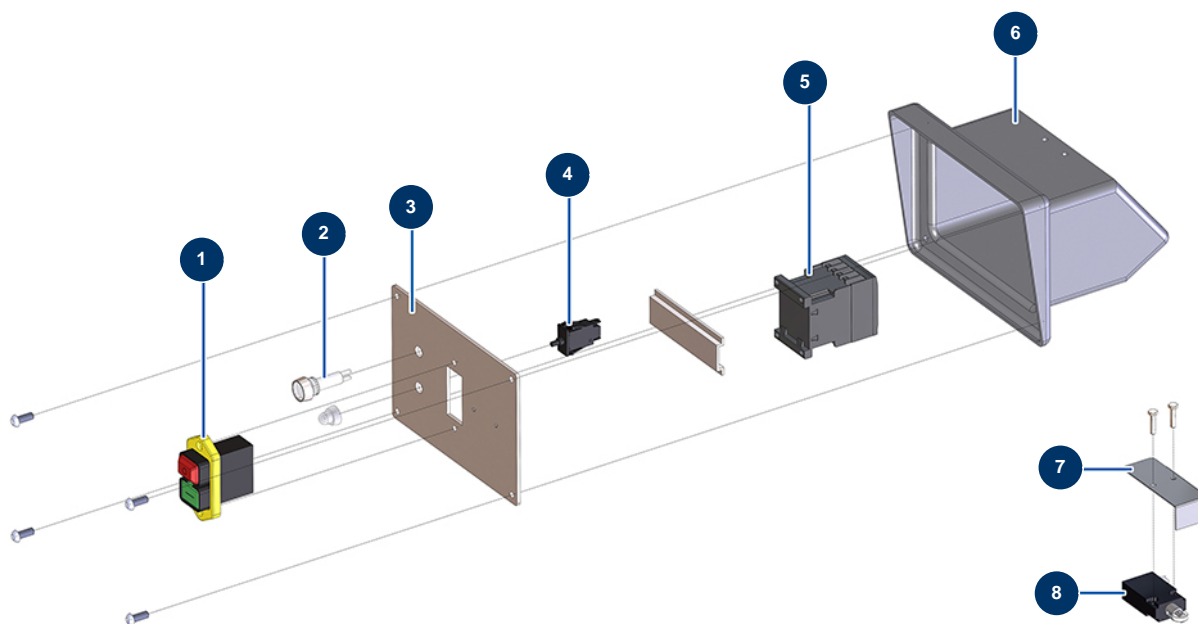

Malaxeur à malaxage continu MIXPRO 60 PREMIUM - Coffret électrique

Détails des pièces

Pos.	Référence	Désignation
1	MI3C01403000	Interrupteur On/Off bipolaire 230 volt
2	MI3C02400900	Voyant ø 10 éclairage blanc 230 V
3	C22769	Porte coffret électrique MIXPRO 60
4	MI3C00800400	Coupe circuit thermique 9 ampère
5	30011	Contacteur bobine 230 Volt pour machine à projeter
6	MI4011502000	Coffret électrique partie plastique arrière MIXER 35
7	C21227	Capot capteur de sécurité MIXPRO 70
8	MI3C01400300	Capteur sécurité grille MIXER 35