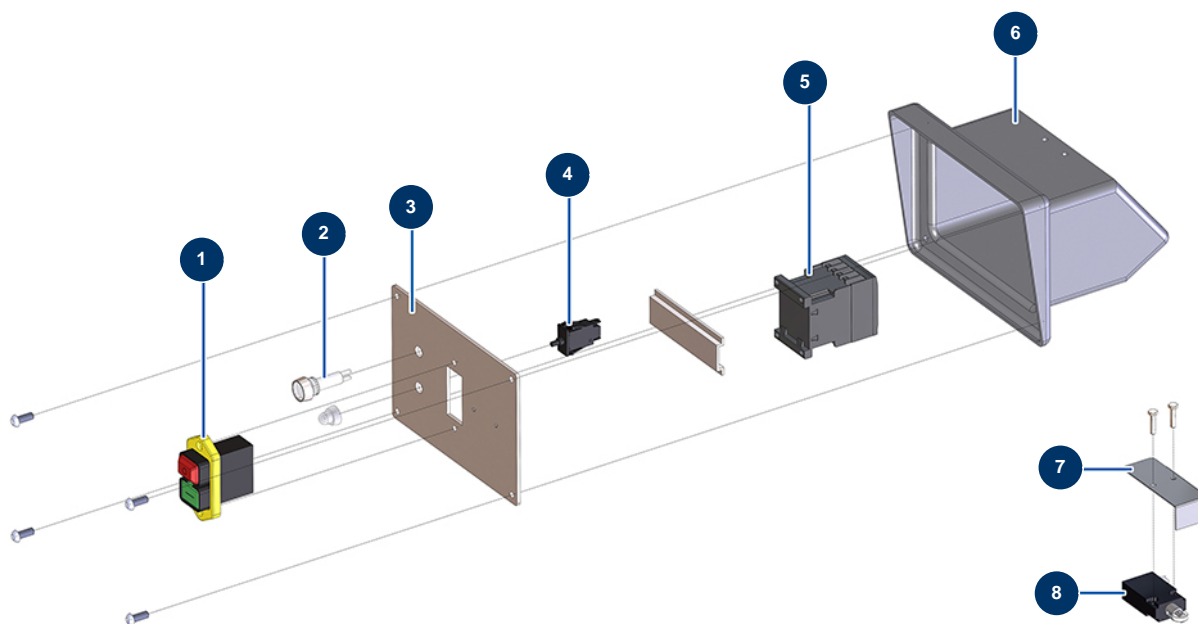

MIXPRO 60 PREMIUM continuous mixer - Electrical box

Détails des pièces

Pos.	Référence	Désignation
1	MI3C01403000	On/Off bipolar switch 230 V
2	MI3C02400900	ø10 white indicator light 230 V
3	C22769	
4	MI3C00800400	
5	30011	230 Volt coil switch for sprayer
6	MI4011502000	MIXER 35 electrical box rear plastic part
7	C21227	
8	MI3C01400300	MIXER 35 grid safety sensor