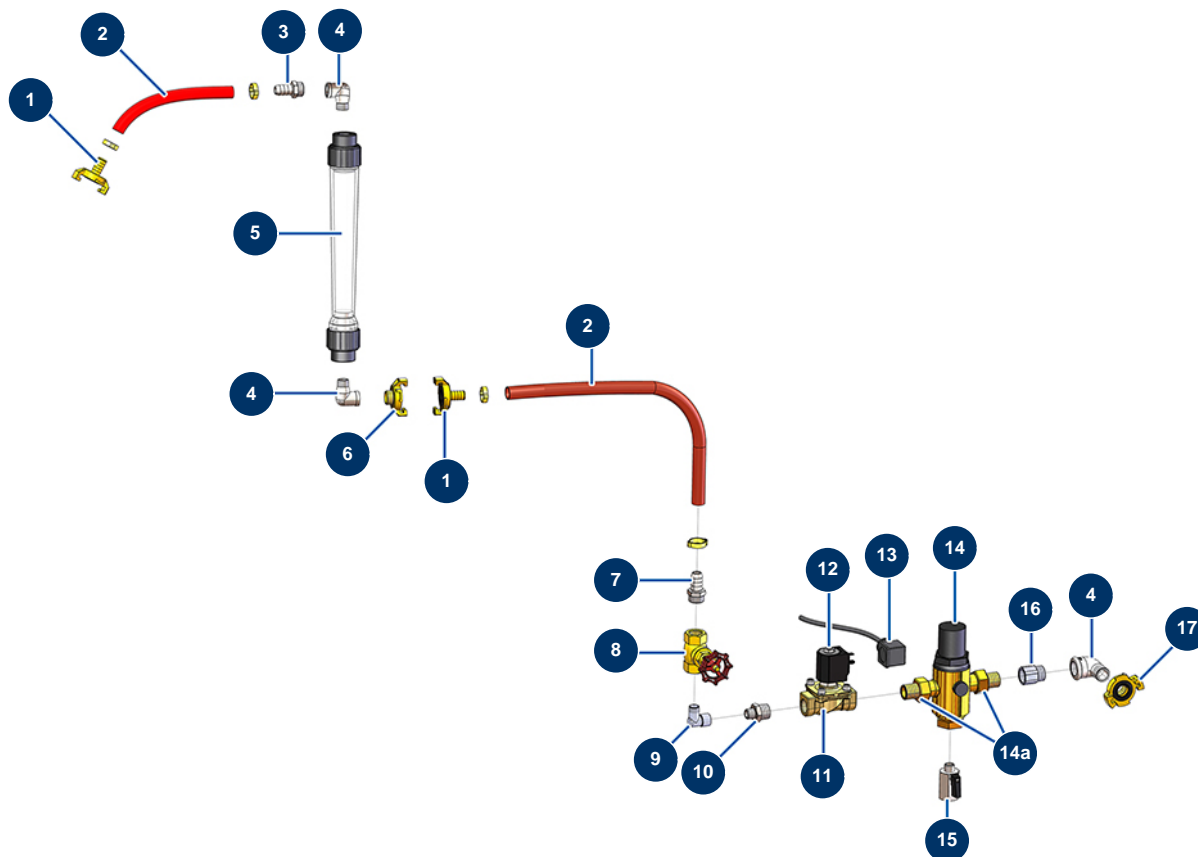

Malaxeur à malaxage continu MIXPRO 60 PREMIUM - Groupe eau

Détails des pièces

Pos.	Référence	Désignation
1	MI3A00100102	Raccord Geka à queue cannelée de 13
1	MI3A00100102	Raccord Geka à queue cannelée de 13
2	MI3F00700201	Tuyau PVC rouge et jaune ø 13 x 19 au mètre
2	MI3F00700201	Tuyau PVC rouge et jaune ø 13 x 19 au mètre
3	MI3G50300201	Raccord fileté 1/2" cannelé ø 20
4	MI3G50300501	Coude BP 90° 1/2" MâleC x 1/2" FemelleD
4	MI3G50300501	Coude BP 90° 1/2" MâleC x 1/2" FemelleD
4	MI3G50300501	Coude BP 90° 1/2" MâleC x 1/2" FemelleD
5	MI3G01101001	Débitmètre universel complet 60/600
6	MI3A00100302	Raccord Geka fileté 1/2"
7	MI3G50300207	Raccord fileté 1/4" cannelé de 12
8	MI3G01300211	Vanne pointeau 1/4" F x 1/4" F MIXER 35
9	MI3G20300500	9

Pos.	Référence	Désignation
10	MI3G50300702	Mamelon BP 1/2" MâleC x 1/4" MâleC
11	MI3G00301100	Electrovanne 1/2" MIXER 35
12	MI3G00300323	Bobine électrovanne 220 V
13	MI3G00402201	Connecteur pressostat
14	MI3G00904100	Régulateur de pression d'eau 0,5 à 3 bar
14a	MI3G01700010	14a
15	MI3G01200102	Vanne mini lux 1/4"
16	MI3G50301140	Rallonge MF 1/2" x 20mm 529-Z
17	MI3A00100202	Raccord Geka taraudé 1/2"