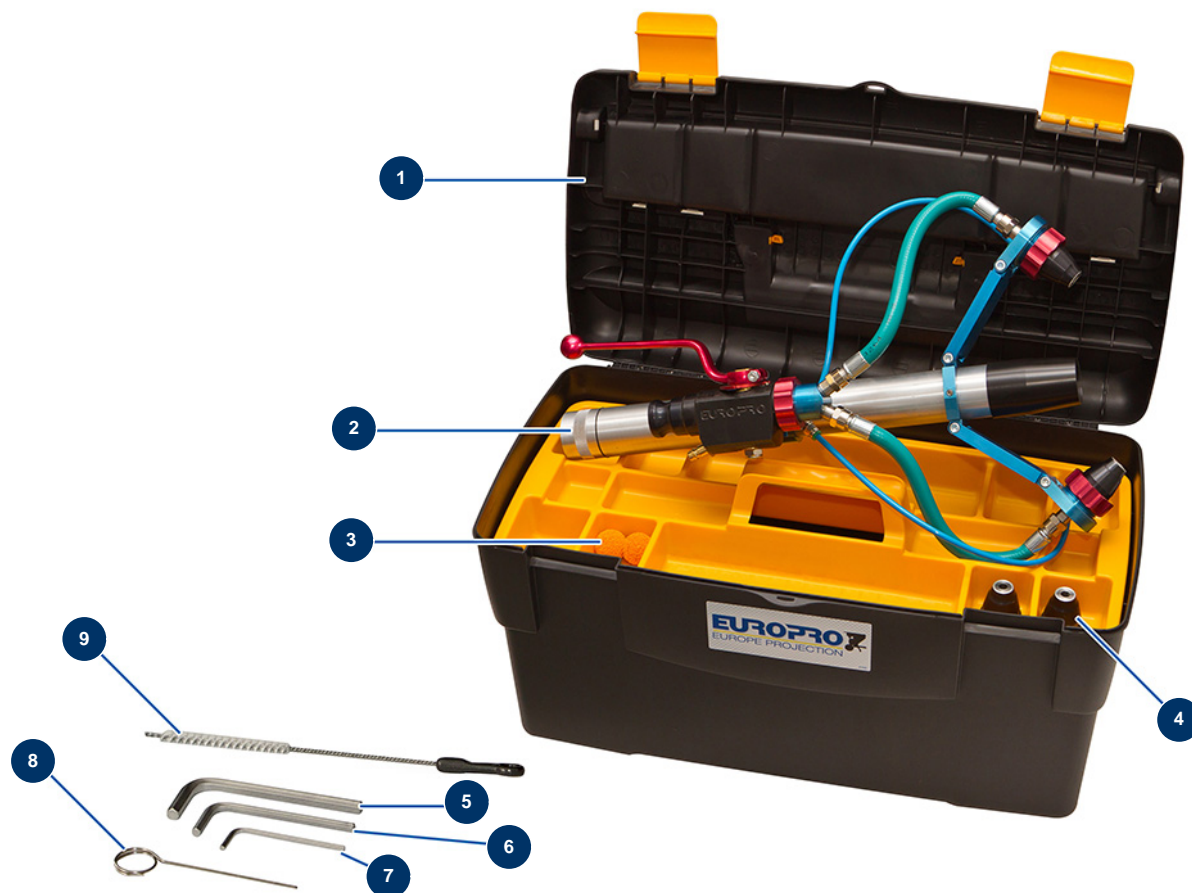

Lance chanvre & chaux ø 50 - 2 têtes en coffret - Vue générale

Détails des pièces

Pos.	Référence	Désignation
1	1032157	Mallette vide (grand modèle)
2	30388	Lance chanvre & chaux ø 50 - 2 têtes seule
3	20005	Balle nettoyage ø 30
4	M10359	Buse projection N° 8 noir LANCE CHANVRE
5	101013	Clé 6 pans mâle de 7
6	11114	Clé 6 pans mâle de 5
7	11175	Clé 6 pans mâle de 3
8	1001017	Broche déboucheuse
9	1022035	Brosse nettoyage