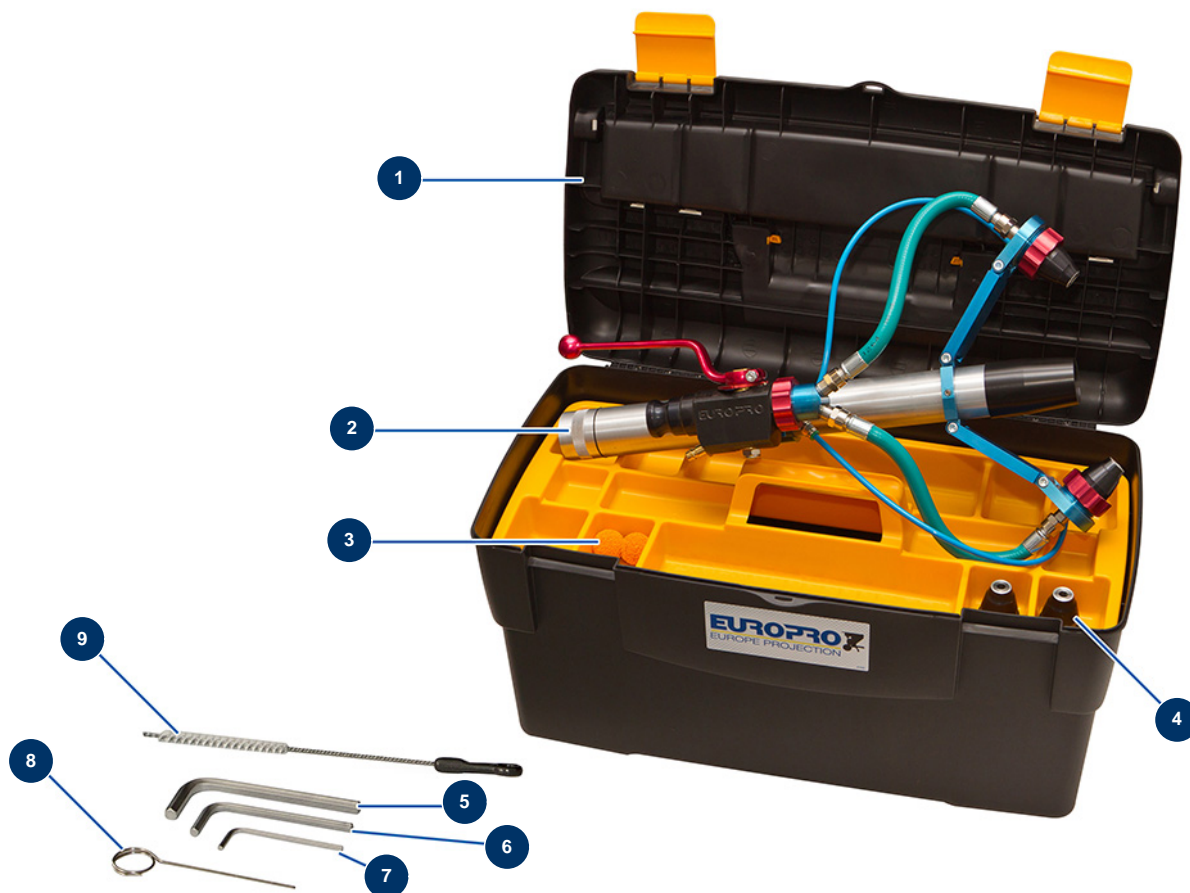

## 2 heads Ø 50 hemp and lime lance in carry-case - General view

### Détails des pièces

Pos.	Référence	Désignation
1	1032157	Empty carry case (large model)
2	30388	2 heads Ø 50 hemp and lime lance alone
3	20005	Cleaning ball ø 30
4	M10359	HEMP LANCE black No 8 spraying nozzle
5	101013	7mm Allen key
6	11114	5mm Allen key
7	11175	3mm Allen key
8	1001017	Un-blocking pin
9	1022035	Cleaning brush