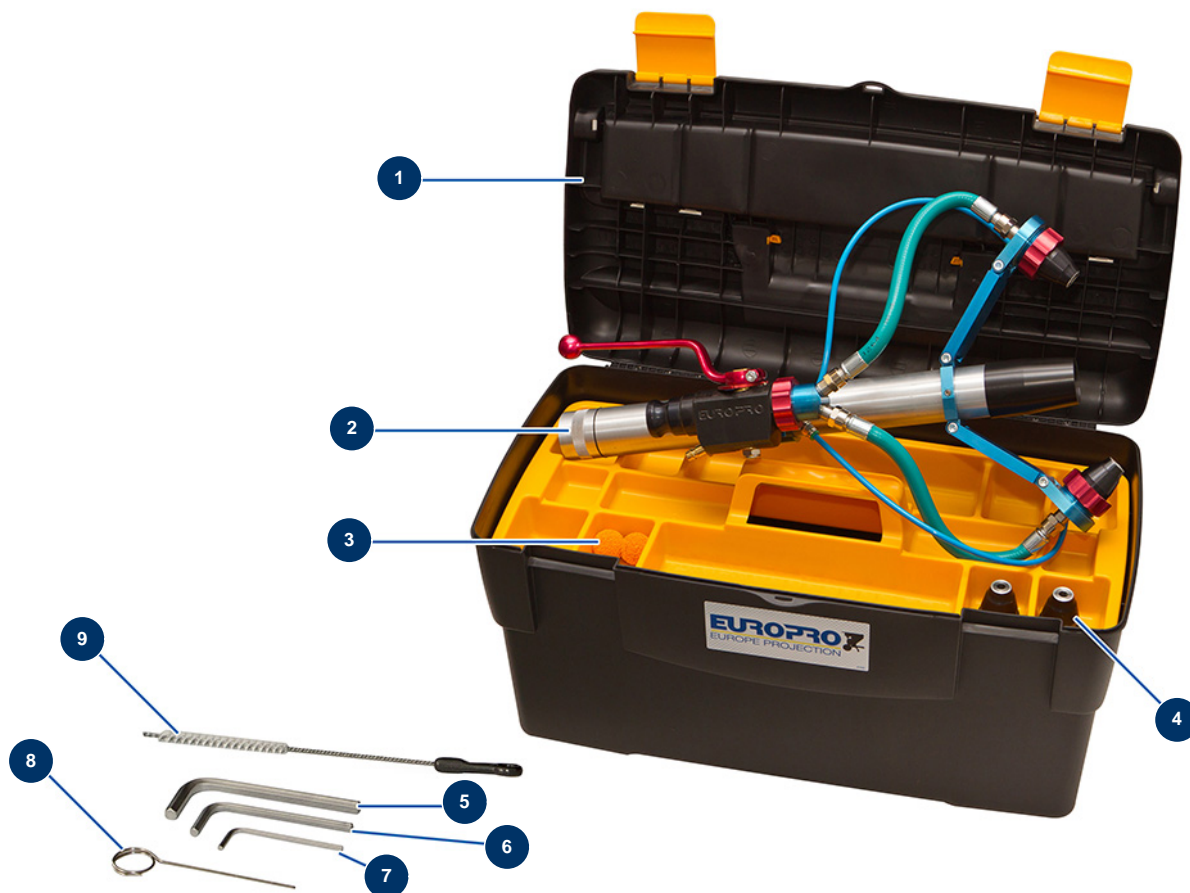

Lanze Hanf & Kalk ø 50 - 2 Köpfe in der Kiste -

Détails des pièces

Pos.	Référence	Désignation
1	1032157	Koffer leer (großes Modell)
2	30388	Lanze Hanf & Kalk ø 50 - nur 2 Köpfe
3	20005	Reinigungsball ø 30
4	M10359	Spritzdüse Nr. 8 schwarz HANFLANZE
5	101013	7er-Sechskantschlüssel
6	11114	5er-Sechskantschlüssel
7	11175	3er-Sechskantschlüssel
8	1001017	Enriegelungsstift
9	1022035	Reinigungsbürste