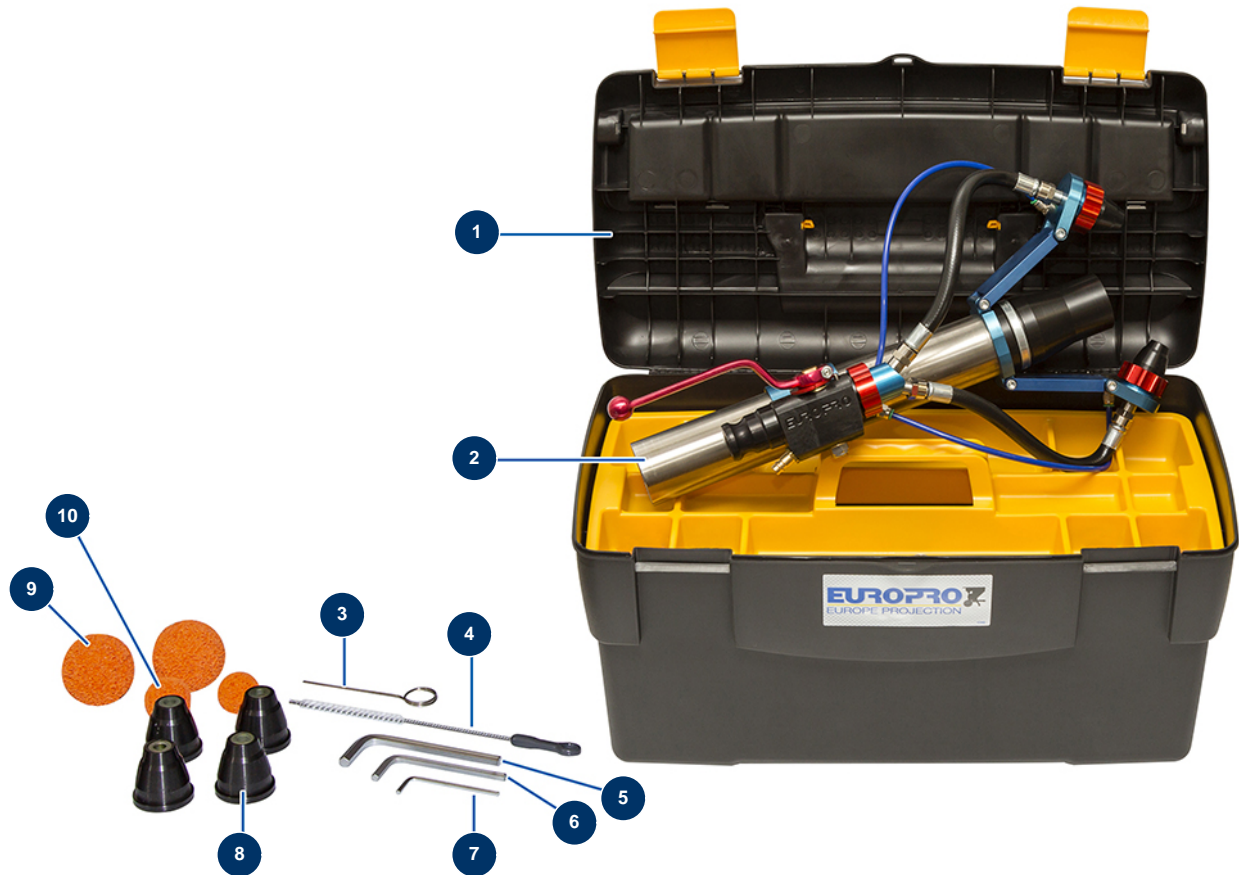

## 2 heads Ø 63 hemp and lime lance in carry-case - General view

### Détails des pièces

Pos.	Référence	Désignation
1	1032157	Empty carry case (large model)
2	30971	2 heads Ø 63 hemp and lime lance alone
3	1001017	Un-blocking pin
4	1022035	Cleaning brush
5	101013	7mm Allen key
6	11114	5mm Allen key
7	11175	3mm Allen key
8	M10359	HEMP LANCE black No 8 spraying nozzle
9	90566	Cleaning ball Ø 50
10	20005	Cleaning ball ø 30