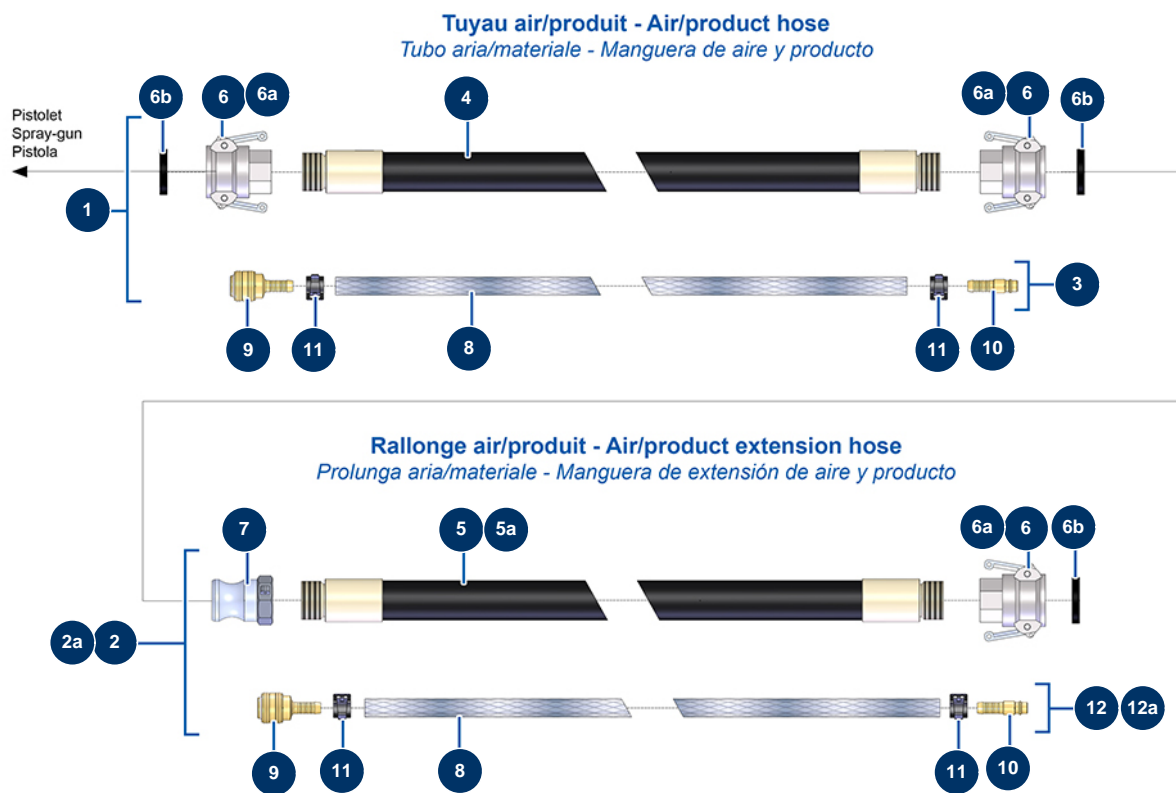

Spritzmaschine DROPPRO 30P - Schläuche und Verlängerungen

Détails des pièces

| Pos. | Référence | Désignation |
|------|-----------|--|
| 1 | 50026 | Material-Luftschlauch ø 25 x 10 Meter 14 P |
| 2 | 50046 | Produkt/Luftschlauchverlängerung ø 25 x 5 Meter |
| 2a | 11633 | Produkt/Luftschlauchverlängerung ø 25 x 10 Meter |
| 3 | 91064 | Kompletter Luftschlauch Lanze 11,15 m 14P und 24P |
| 4 | 50013 | Produktschlauch ø 25 x 10 m gewunden 1" |
| 5 | 50010 | Produktschlauch ø 25 x 5 m gewunden 1" |
| 5a | 50013 | Produktschlauch ø 25 x 10 m gewunden 1" |
| 6 | 70007 | Nockenkupplung Alu 1" Innengewinde 1" für 6, 8, 14 & 24P |
| 6 | 70007 | Nockenkupplung Alu 1" Innengewinde 1" für 6, 8, 14 & 24P |
| 6 | 70007 | Nockenkupplung Alu 1" Innengewinde 1" für 6, 8, 14 & 24P |
| 6a | 90689 | Nockenkupplung 1" |
| 6a | 90689 | Nockenkupplung 1" |
| 6a | 90689 | Nockenkupplung 1" |

| Pos. | Référence | Désignation |
|------|-----------|--|
| 6b | 70014 | Nockenkupplungdichtung 1" |
| 6b | 70014 | Nockenkupplungdichtung 1" |
| 6b | 70014 | Nockenkupplungdichtung 1" |
| 7 | 70002 | Adapter, gewunden 1" für 4 bis 14P |
| 8 | 50003 | Luftschlauch armierter Kristall ø 10 x 16 am Meter |
| 8 | 50003 | Luftschlauch armierter Kristall ø 10 x 16 am Meter |
| 9 | 70004 | 9 Rillenschwanz-Buchsen-Schnellkupplung |
| 9 | 70004 | 9 Rillenschwanz-Buchsen-Schnellkupplung |
| 10 | 70018 | Schnellanschluss Stecker geriffelt von 9 |
| 10 | 70018 | Schnellanschluss Stecker geriffelt von 9 |
| 11 | 12218 | Federschelle ø 15 |
| 11 | 12218 | Federschelle ø 15 |
| 11 | 12218 | Federschelle ø 15 |
| 11 | 12218 | Federschelle ø 15 |
| 12 | 91062 | Kompletter Luftschlauch Lanze 5,25 m 4P |
| 12a | 91064 | Kompletter Luftschlauch Lanze 11,15 m 14P und 24P |