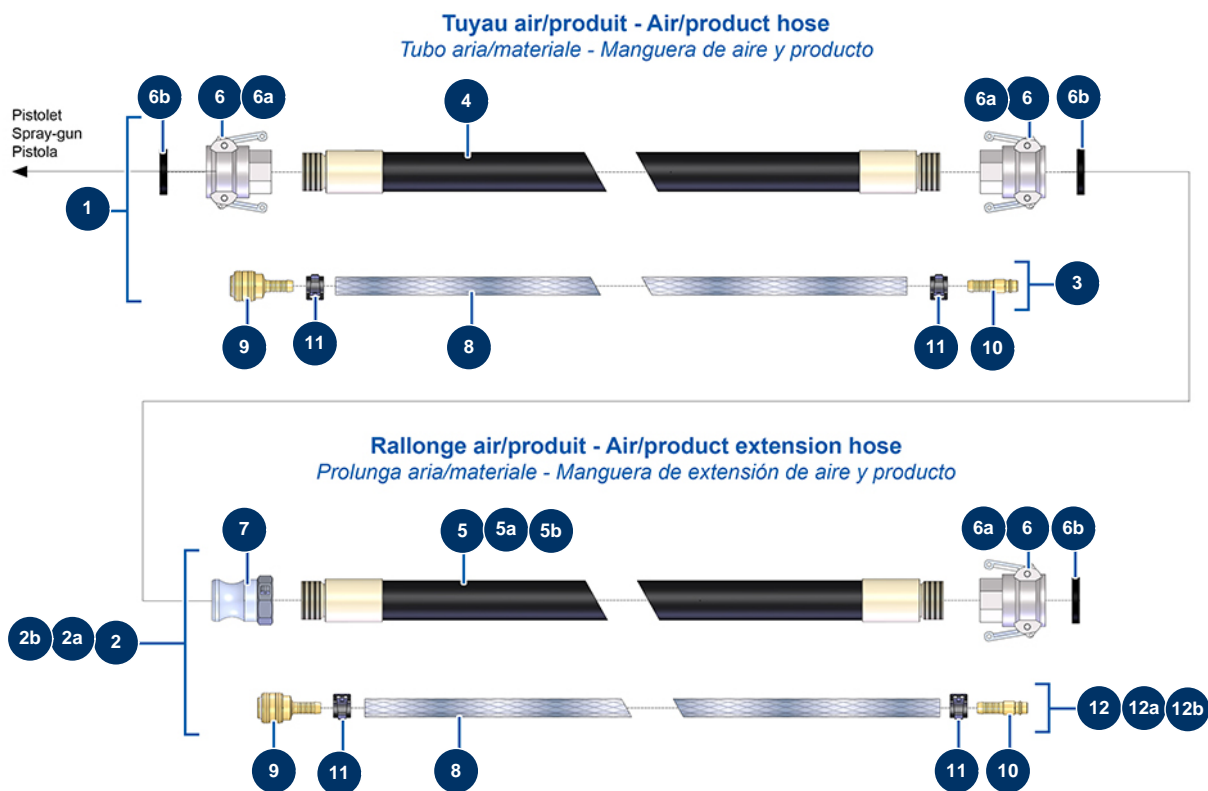

Beschichtungsmaschine COMPACT-PRO 25 - Schläuche und Verlängerungen

Détails des pièces

Pos.	Référence	Désignation
1	50026	Material-Luftschlauch ø 25 x 10 Meter 14 P
2	50046	Produkt/Luftschlauchverlängerung ø 25 x 5 Meter
2a	11633	Produkt/Luftschlauchverlängerung ø 25 x 10 Meter
2b	12213	Produkt/Luftschlauchverlängerung ø 25 x 15 Meter
3	91064	Kompletter Luftschlauch Lanze 11,15 m 14P und 24P
4	50013	Produktschlauch ø 25 x 10 m gewunden 1"
5	50010	Produktschlauch ø 25 x 5 m gewunden 1"
5a	50013	Produktschlauch ø 25 x 10 m gewunden 1"
5b	50014	Produktschlauch ø 25 x 15 m gewunden 1"
6	70007	Nockenkupplung Alu 1" Innengewinde 1" für 6, 8, 14 & 24P
6	70007	Nockenkupplung Alu 1" Innengewinde 1" für 6, 8, 14 & 24P
6	70007	Nockenkupplung Alu 1" Innengewinde 1" für 6, 8, 14 & 24P
6a	90689	Nockenkupplung 1"

Pos.	Référence	Désignation
6a	90689	Nockenkupplung 1"
6a	90689	Nockenkupplung 1"
6b	70014	Nockenkupplungdichtung 1"
6b	70014	Nockenkupplungdichtung 1"
6b	70014	Nockenkupplungdichtung 1"
7	70002	Adapter, gewunden 1" für 4 bis 14P
8	50003	Luftschlauch armierter Kristall ø 10 x 16 am Meter
8	50003	Luftschlauch armierter Kristall ø 10 x 16 am Meter
9	70004	9 Rillenschwanz-Buchsen-Schnellkupplung
9	70004	9 Rillenschwanz-Buchsen-Schnellkupplung
10	70018	Schnellanschluss Stecker geriffelt von 9
10	70018	Schnellanschluss Stecker geriffelt von 9
11	12218	Federschelle ø 15
11	12218	Federschelle ø 15
11	12218	Federschelle ø 15
11	12218	Federschelle ø 15
12	91062	Kompletter Luftschlauch Lanze 5,25 m 4P
12a	91064	Kompletter Luftschlauch Lanze 11,15 m 14P und 24P
12b	13203	Kompletter Luftschlauch Lanze 15,85 m