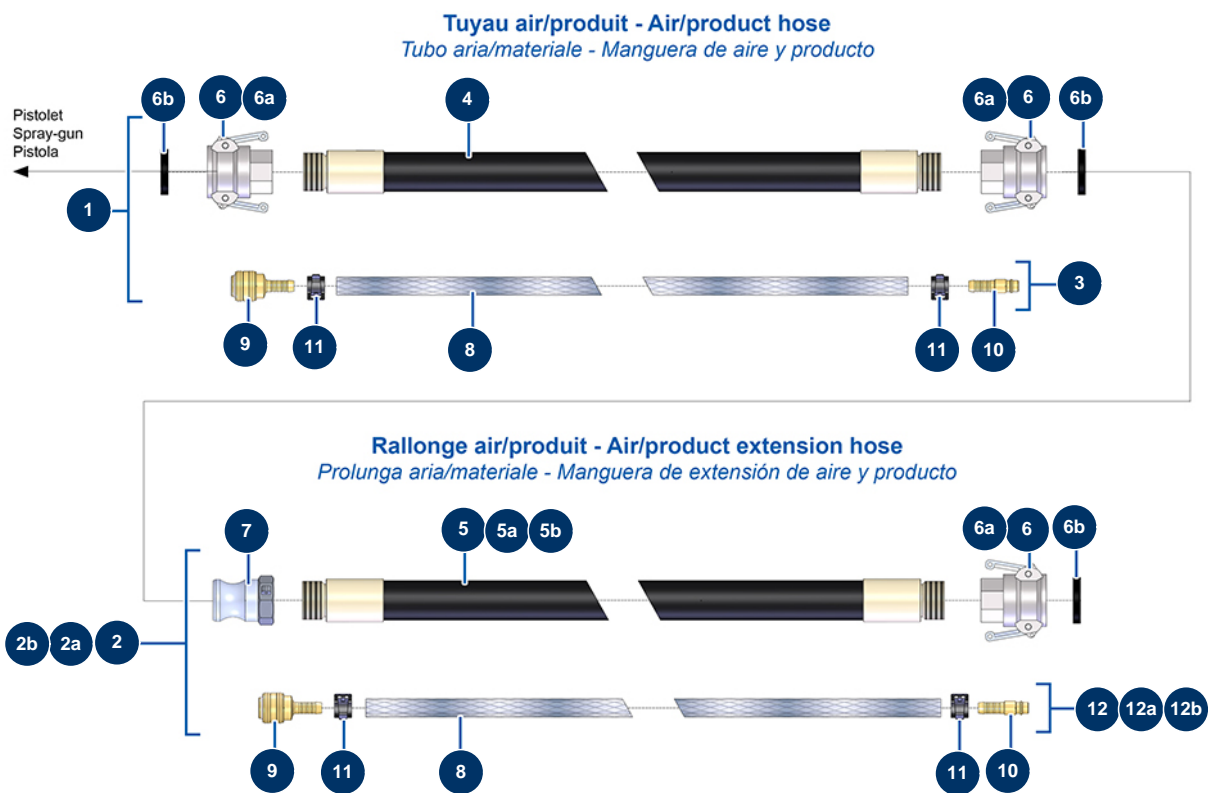

Beschichtungsmaschine COMPACT-PRO 15 - Schläuche und Verlängerungen

Détails des pièces

Pos.	Référence	Désignation
1	50026	Material-Luftschauch ø 25 x 10 Meter 14 P
2	50046	Produkt/Luftschauchverlängerung ø 25 x 5 Meter
2a	11633	Produkt/Luftschauchverlängerung ø 25 x 10 Meter
2b	12213	Produkt/Luftschauchverlängerung ø 25 x 15 Meter
3	91064	Kompletter Luftschauch Lanze 11,15 m 14P und 24P
4	50013	Produktschlauch ø 25 x 10 m gewunden 1"
5	50010	Produktschlauch ø 25 x 5 m gewunden 1"
5a	50013	Produktschlauch ø 25 x 10 m gewunden 1"
5b	50014	Produktschlauch ø 25 x 15 m gewunden 1"
6	70007	Nockenkupplung Alu 1" Innengewinde 1" für 6, 8, 14 & 24P
6	70007	Nockenkupplung Alu 1" Innengewinde 1" für 6, 8, 14 & 24P
6	70007	Nockenkupplung Alu 1" Innengewinde 1" für 6, 8, 14 & 24P
6a	90689	Nockenkupplung 1"

Pos.	Référence	Désignation
6a	90689	Nockenkupplung 1"
6a	90689	Nockenkupplung 1"
6b	70014	Nockenkupplungdichtung 1"
6b	70014	Nockenkupplungdichtung 1"
6b	70014	Nockenkupplungdichtung 1"
7	70002	Adapter, gewunden 1" für 4 bis 14P
8	50003	Luftschlauch armierter Kristall ø 10 x 16 am Meter
8	50003	Luftschlauch armierter Kristall ø 10 x 16 am Meter
9	70004	9 Rillenschwanz-Buchsen-Schnellkupplung
9	70004	9 Rillenschwanz-Buchsen-Schnellkupplung
10	70018	Schnellanschluss Stecker geriffelt von 9
10	70018	Schnellanschluss Stecker geriffelt von 9
11	12218	Federschelle ø 15
11	12218	Federschelle ø 15
11	12218	Federschelle ø 15
11	12218	Federschelle ø 15
12	91062	Kompletter Luftschlauch Lanze 5,25 m 4P
12a	91064	Kompletter Luftschlauch Lanze 11,15 m 14P und 24P
12b	13203	Kompletter Luftschlauch Lanze 15,85 m