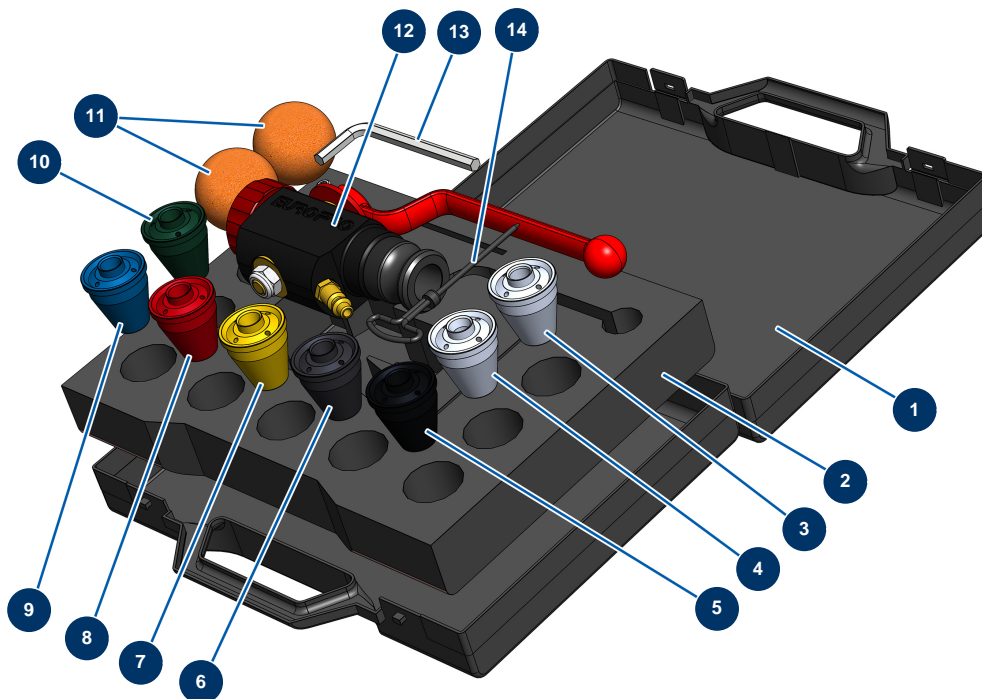

Spritzmaschine DROPPRO 14P - Spritzlanze

Détails des pièces

Pos.	Référence	Désignation
1	90603	Koffer leer für Lanze
2	80221	Projektionslanzenkoffer-Dämpfungsschaum
3	10052	Spritzdüse Nr.12
4	10050	Spritzdüse Nr.10
5	10048	Spritzdüse Nr. 8 schwarz
6	10047	Spritzdüse Nr. 7 anthrazit
7	10046	Spritzdüse Nr. 6 gelb
8	10045	Spritzdüse Nr. 5 rot
9	10044	Spritzdüse Nr. 4 blau
10	10043	Spritzdüse Nr. 3 grün
11	90566	Reinigungsball ø 50
12	12270	Spritzlanze ABS - 8, 14 und 24 P
13	101013	7er-Sechskantschlüssel

Pos.	Référence	Désignation
14	90605	Düsenputzstock