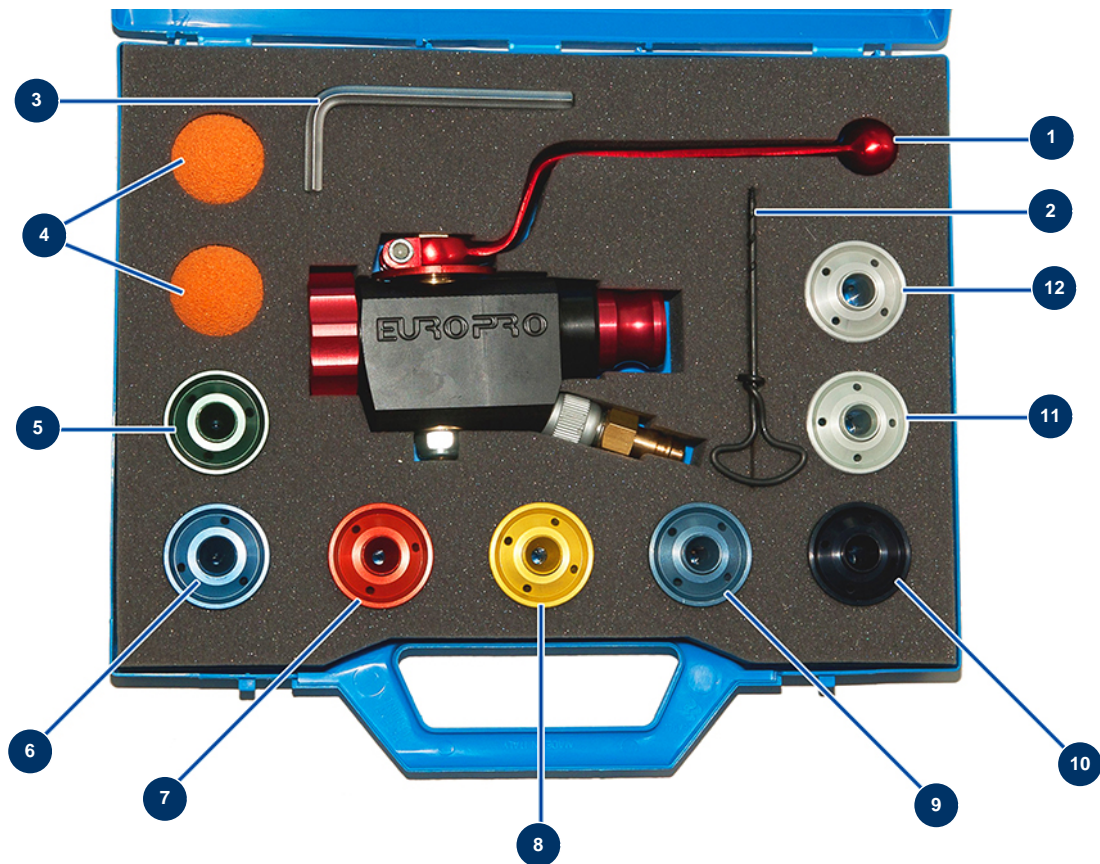

## Spritzmaschine DROPPRO 4P - Spritzlanze

### Détails des pièces

Pos.	Référence	Désignation
1	12268	Spritzlanze ABS - 4 P
2	90605	Düsenputzstock
3	101013	7er-Sechskantschlüssel
4	20005	Reinigungsball ø 30
5	10043	Spritzdüse Nr. 3 grün
6	10044	Spritzdüse Nr. 4 blau
7	10045	Spritzdüse Nr. 5 rot
8	10046	Spritzdüse Nr. 6 gelb
9	10047	Spritzdüse Nr. 7 anthrazit
10	10048	Spritzdüse Nr. 8 schwarz
11	10050	Spritzdüse Nr.10
12	10052	Spritzdüse Nr.12