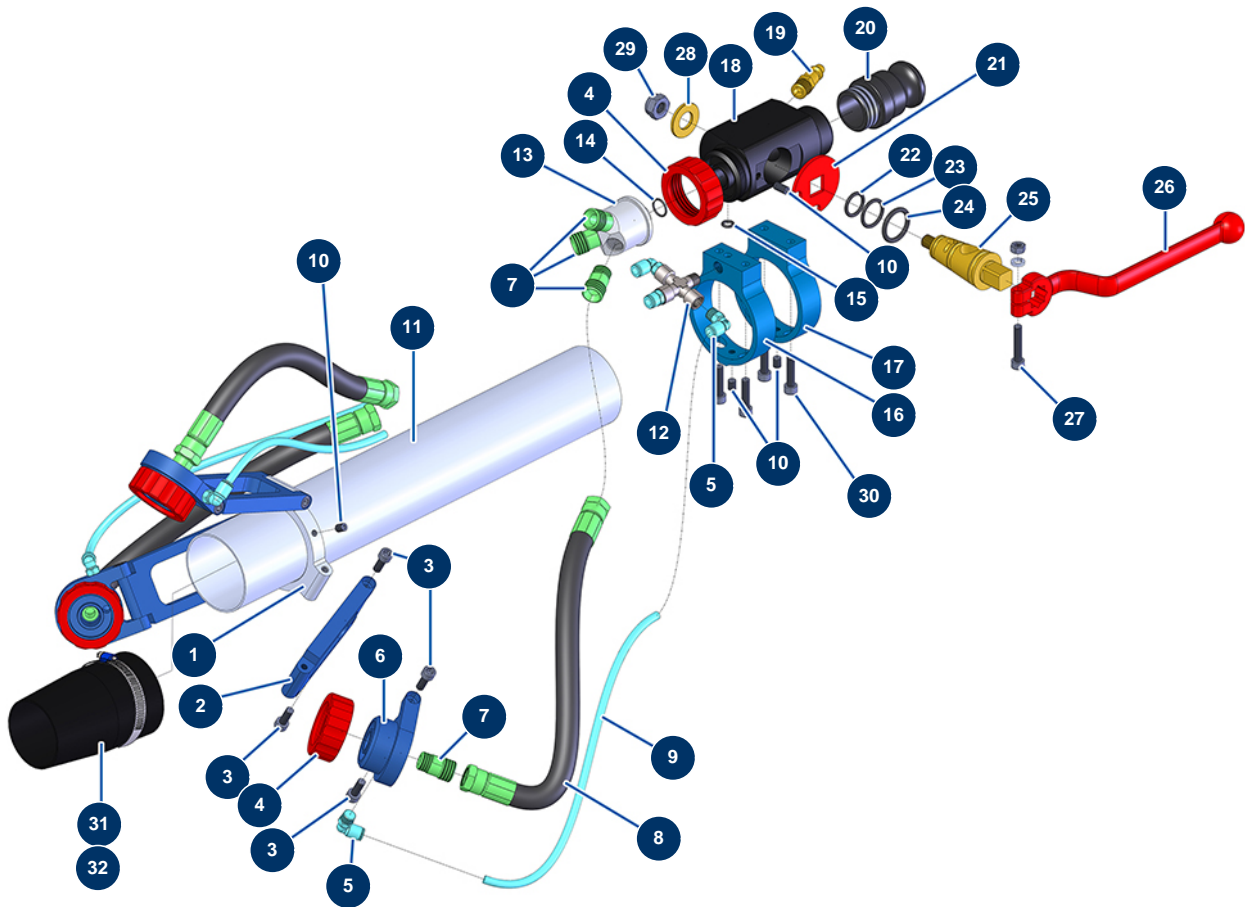

Lanze Hanf & Kalk ø 63 - nur 3 Köpfe -

Détails des pièces

Pos.	Référence	Désignation
1	M10668	Ring 3 Köpfe Rohr ø 63 Hanflanze
2	M10155	Verlängerungskabel Düsenlanze Hanf
3	90157	Zylinderkopfschraube 6 x 16 - CP 60
3	90157	Zylinderkopfschraube 6 x 16 - CP 60
3	90157	Zylinderkopfschraube 6 x 16 - CP 60
4	10031	Lanzenring Alu, rot
4	10031	Lanzenring Alu, rot
5	30124	Verbinder grau abgewinkelt M1/8" ø 6
5	30124	Verbinder grau abgewinkelt M1/8" ø 6
6	M10119	Düsenhalter gerade Hanflanze
7	M10120	Produktinlaufanschluss für Hanflansche
7	M10120	Produktinlaufanschluss für Hanflansche
8	12206	Produktschlauch Hanflanze ø 10 x 33 cm

Pos.	Référence	Désignation
9	30403	Kalibrierter Polyurethanschlauch ø 4 x 6 schwarz pro Meter
10	30371	Inbusschraube ABS-Lanze
10	30371	Inbusschraube ABS-Lanze
10	30371	Inbusschraube ABS-Lanze
11	M10608	Rohr ø 63 x 460 mm Hanflanze
12	11154	Niederdruck X M1/8 x F1/8 x F1/8 x F1/8
13	M106660	13
14	14600	O-Ring 12 x 1,5
15	14616	O-Ring 6 x 2
16	M10595	Unterstützung ABS-Gehäuse Luftauslass Hanf-Lanze
17	M10593	ABS-Körperhalter Hanflanze
18	M10125	Hanflanzenkörper
19	80089	Schnellanschluss Stecker mit Gewinde 1/4" ø 6
20	10280	Aluadapter 1" x M 30/150 für Lanze 8, 14, 24, CP30
21	10030	Sicherungsscheibe
22	60026	O-Ring 15,10 x 2,70
23	60027	O-Ring 18,40 x 2,70
24	60028	O-Ring 21,30 x 3,60
25	10029	Messingkegel der Lanze
26	20003	Griff Lanze abgewinkelt Rot (Quadrat von 14)
27	90153	Zylinderkopfschraube 6 x 30
28	10032	Große Unterlegscheibe
29	13981	Mutter M 10 Nylstop Inox
30	80614	Zylinderkopfschraube 6 x 25 Edelstahl
31	M10598	Rabatt Auslauf ø 63 x 50 Hanflanze
32	11752	Schlauchschelle 50 x 70 x 9