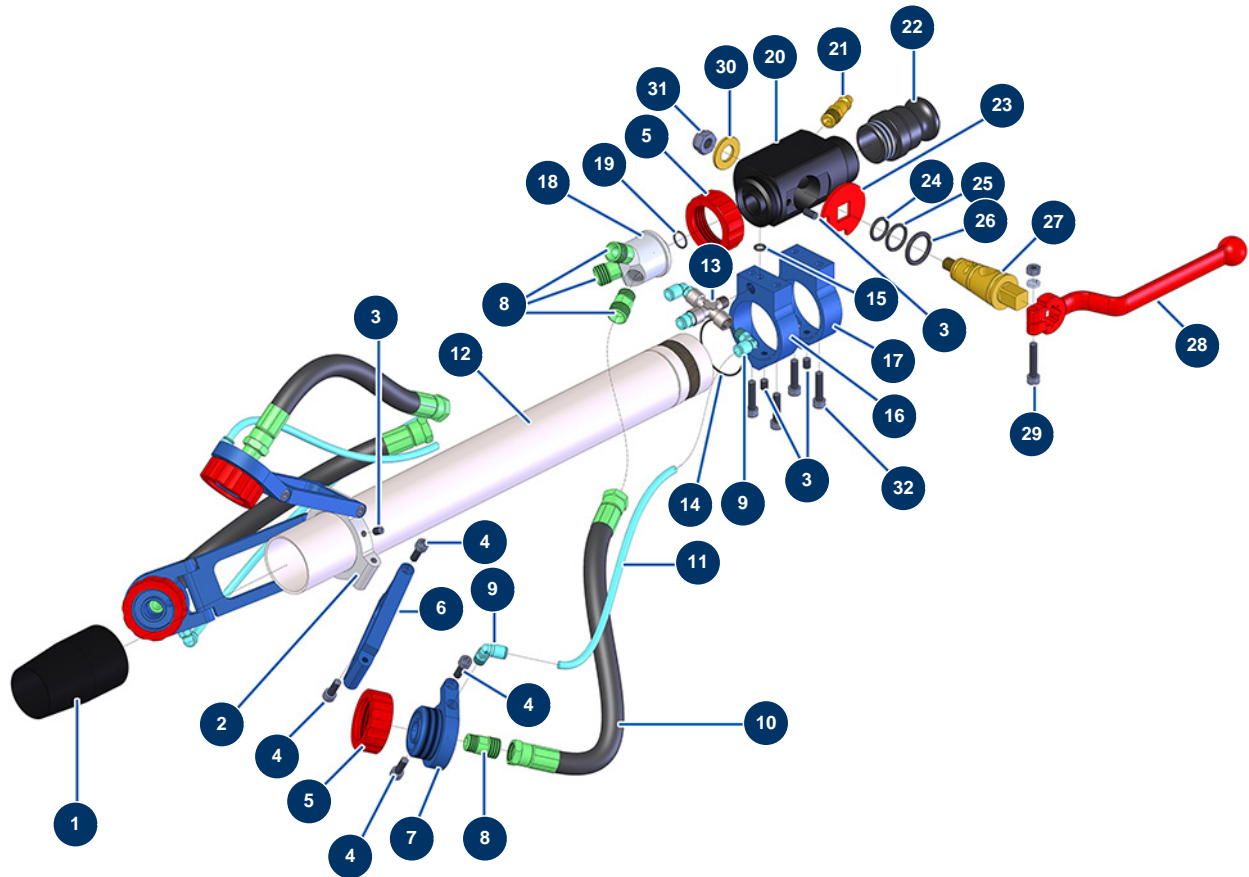

Lanze Hanf & Kalk ø 50 - nur 3 Köpfe -

Détails des pièces

Pos.	Référence	Désignation
1	M10153	Reduktion Auslauf Hanflanze
2	M10659	Gelenkhalterung 3 Köpfe Hanf-Lanze
3	30371	Inbusschraube ABS-Lanze
3	30371	Inbusschraube ABS-Lanze
3	30371	Inbusschraube ABS-Lanze
4	90157	Zylinderkopfschraube 6 x 16 - CP 60
4	90157	Zylinderkopfschraube 6 x 16 - CP 60
4	90157	Zylinderkopfschraube 6 x 16 - CP 60
4	90157	Zylinderkopfschraube 6 x 16 - CP 60
5	10031	Lanzenring Alu, rot
5	10031	Lanzenring Alu, rot
6	M10155	Verlängerungskabel Düsenlanze Hanf
7	M10119	Düsenhalter gerade Hanflanze

Pos.	Référence	Désignation
8	M10120	Produkteinlaufanschluss für Hanflansche
8	M10120	Produkteinlaufanschluss für Hanflansche
9	30124	Verbinder grau abgewinkelt M1/8" ø 6
9	30124	Verbinder grau abgewinkelt M1/8" ø 6
10	12206	Produktschlauch Hanflanze ø 10 x 33 cm
11	30403	Kalibrierter Polyurethanschlauch ø 4 x 6 schwarz pro Meter
12	M10117	Hanf-Lanzen-Rohr
13	11154	Niederdruck X M1/8 x F1/8 x F1/8 x F1/8
14	14600	O-Ring 12 x 1,5
15	14616	O-Ring 6 x 2
16	M10124	Unterstützung ABS-Gehäuse Luftauslass Hanf-Lanze
17	M10123	ABS-Körperhalter Hanflanze
18	M10660	Eckstück Verteilung 3 Ausgänge Hanflanze
19	Nous consulter	19
20	M10125	Hanflanzenkörper
21	80089	Schnellanschluss Stecker mit Gewinde 1/4" ø 6
22	10280	Aluadapter 1" x M 30/150 für Lanze 8, 14, 24, CP30
23	10030	Sicherungsscheibe
24	60026	O-Ring 15,10 x 2,70
25	60027	O-Ring 18,40 x 2,70
26	60028	O-Ring 21,30 x 3,60
27	10029	Messingkegel der Lanze
28	20003	Griff Lanze abgewinkelt Rot (Quadrat von 14)
29	90153	Zylinderkopfschraube 6 x 30
30	10032	Große Unterlegscheibe
31	13981	Mutter M 10 Nylstop Inox
32	80614	Zylinderkopfschraube 6 x 25 Edelstahl