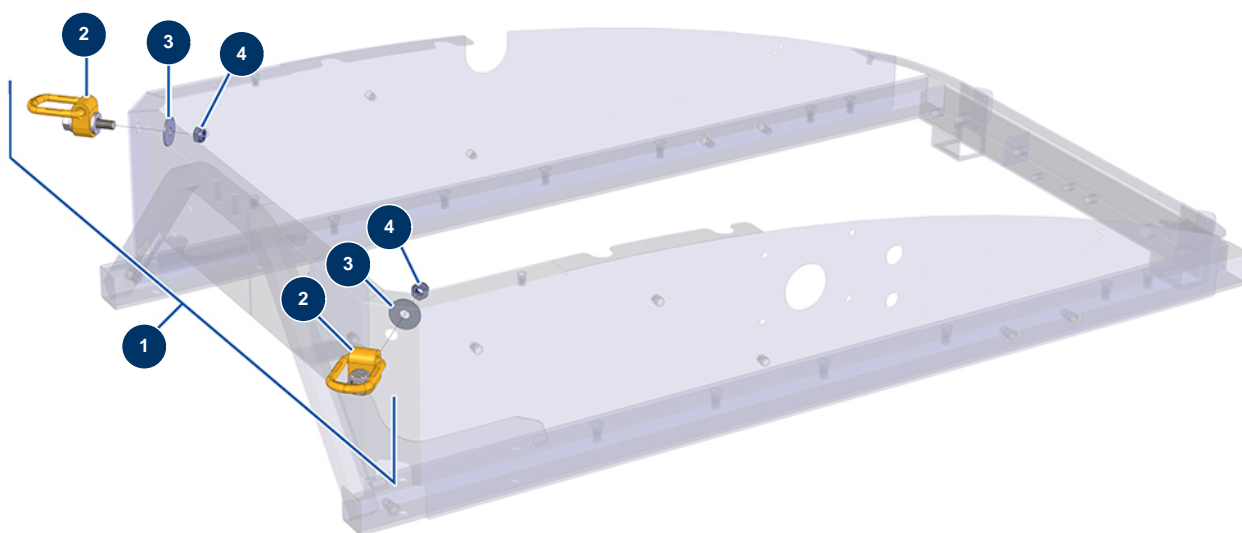

## X-PRO D80 spraying machine - Lifting frame option

### Détails des pièces

Pos.	Référence	Désignation
1	14431	Set of lifting accessories for towable Compact Pro
2	14432	Bolt-on lifting ring CMU 1T
2	14432	Bolt-on lifting ring CMU 1T
3	30294	ø 12 inox large washer
3	30294	ø 12 inox large washer
4	10051	M 12 nylstop nut
4	10051	M 12 nylstop nut