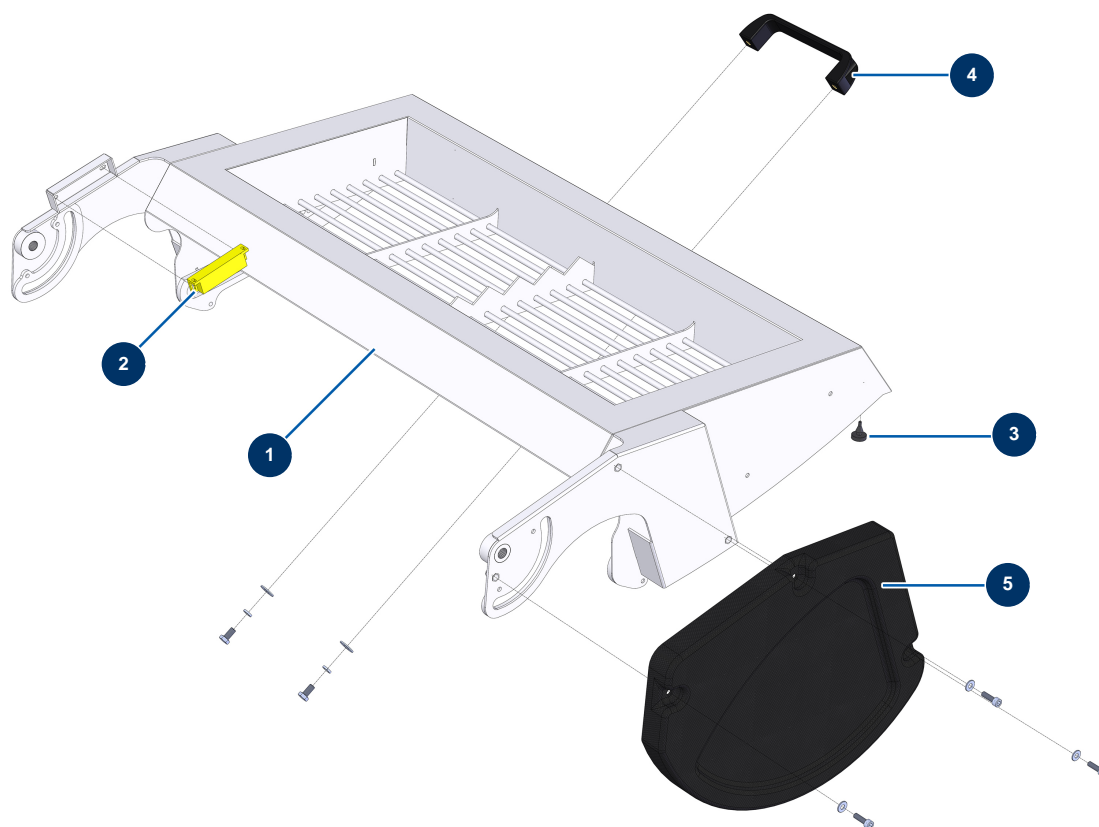

X-PRO D80 spraying machine - Openwork mixer grid

Détails des pièces

Pos.	Référence	Désignation
1	14364	Openwork mixer grid - CP 60 & 80
2	12980	Hopper and mixer safety grid sensor - C.P 60
3	12385	Mobile hood foam rubber stop - C.P 60
4	1042523	CP 60 grid handle
5	14221	