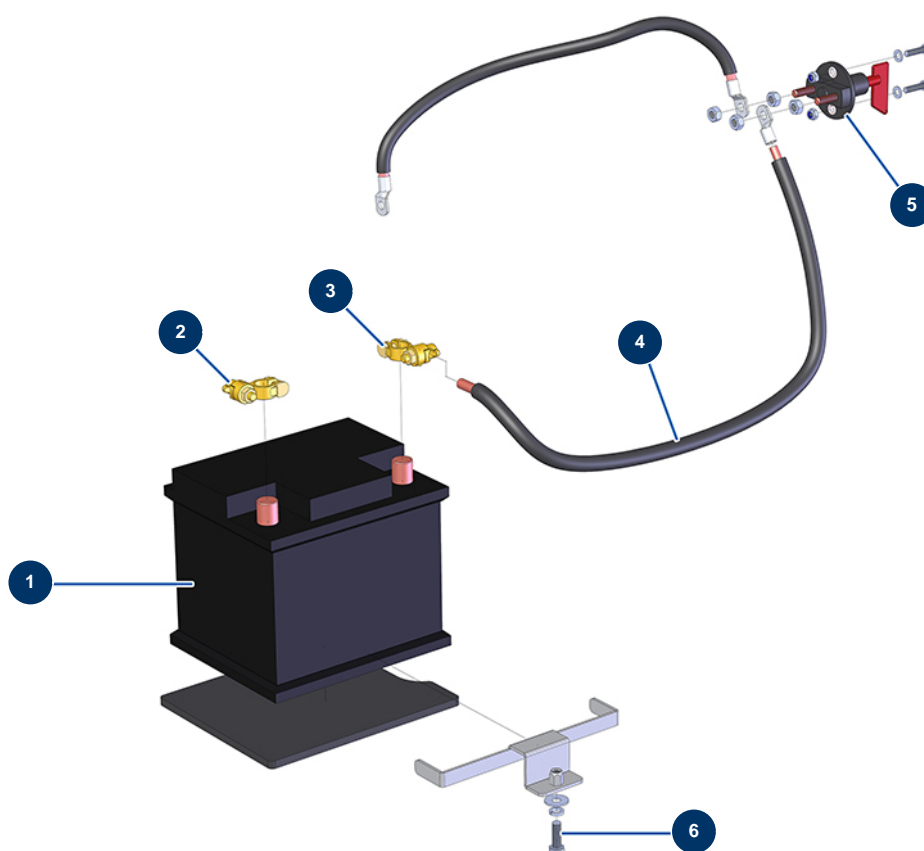

Beschichtungsmaschine X-PRO D80 - Batterie

Détails des pièces

Pos.	Référence	Désignation
1	80188	Batterie CP 60
2	80231	Batteriekabelschuh Messing -
3	80230	Batteriekabelschuh Messing +
4	80234	Batteriekabel 25 mm ² pro Meter
5	12394	Stromkreisunterbrecher Batterie - CP 60
6	11544	THEF-Schraube 8 x 25