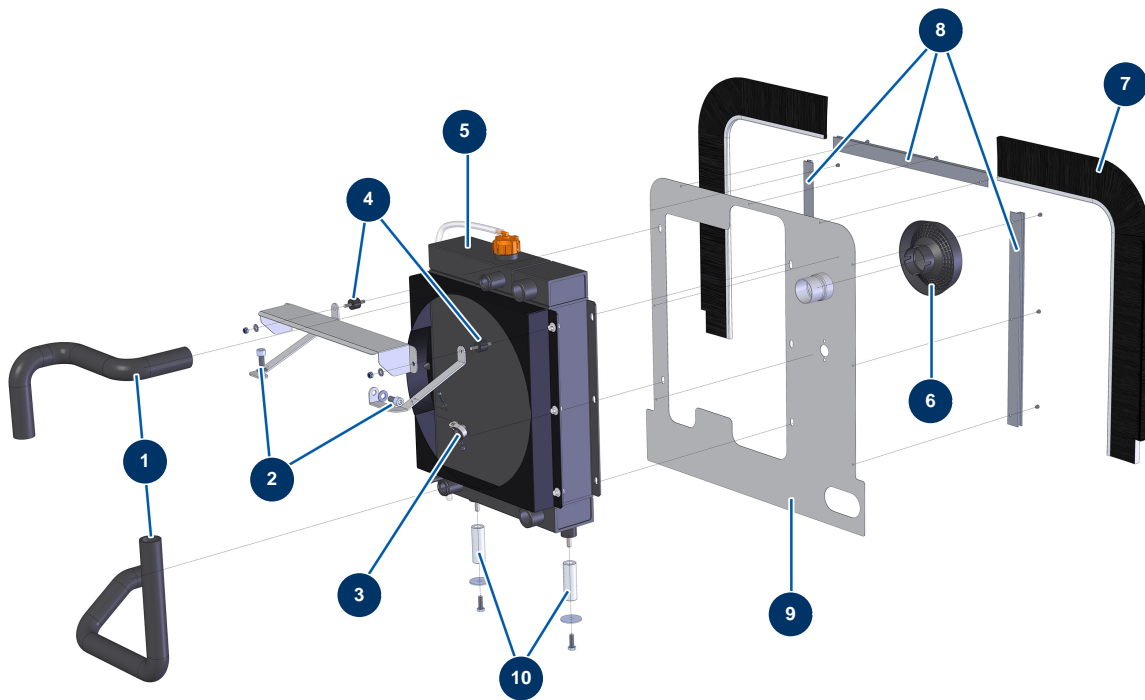

X-PRO D80 spraying machine - Radiator (up to 11/2021)

Détails des pièces

Pos.	Référence	Désignation
1	80668	10 x 20 cylindrical head screw
2	13719	2
3	30147	Silentbloc ø 20 x 15 M6 for Compact-pro 30
4	13595	Cooling liquid hose ø 10 x 17 per metre - CP 60
5	14091	
6	30761	Complete Donaldson cyclonic air filter for KOHLER KDW 1003 & 1404 engine
7	13291	
8	C22267	
9	C22316	
10	M10604	