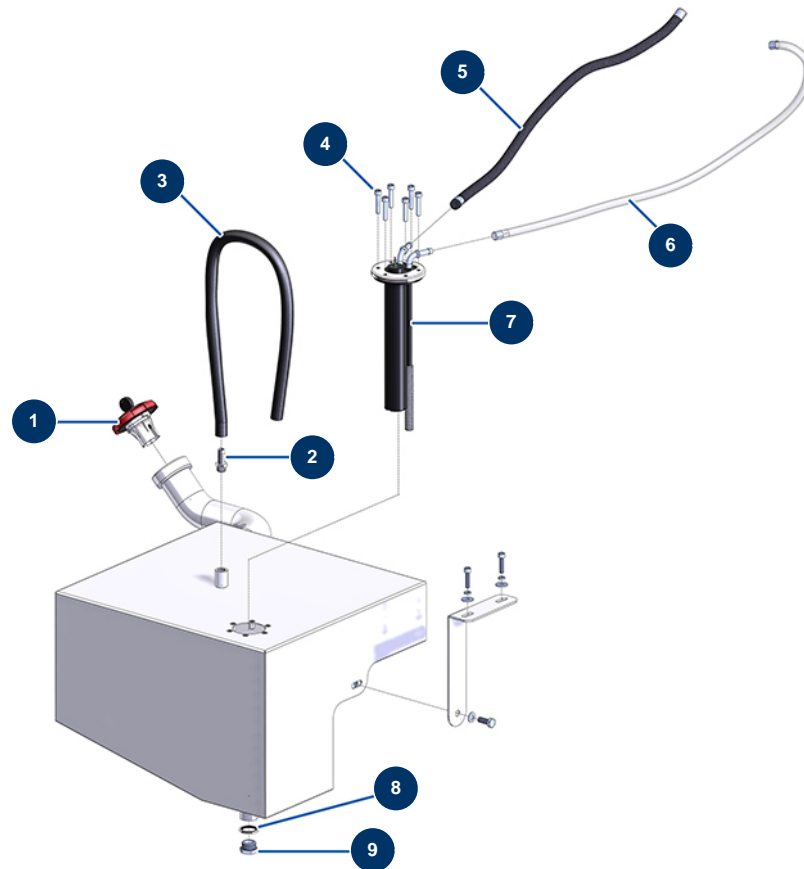

## Beschichtungsmaschine X-PRO D80 - Kraftstofftank

### Détails des pièces

Pos.	Référence	Désignation
1	13107	Dieseltankverschluss rot mit Schlüssel - CP 60
2	80094	Gewindeanschluss 1/4" geriffelt ø 10
3	50021	Wasserschlauch ø 10 x 18 Meter
4	90153	Zylinderkopfschraube 6 x 30
5	12391	Dieselzufuhrschlauch ø 7,5 mm (Meterverkauf)
6	12390	Dieselerückführschlauch ø 6 mm (Meterverkauf)
7	12989	Füllstandmessgerät Diesel Lg 250 mm - CP 60
8	91032	Stahldichtung für die Lippenhohlschraube 1/2"
9	90239	Niederdruckverschluss 1/2" männlich