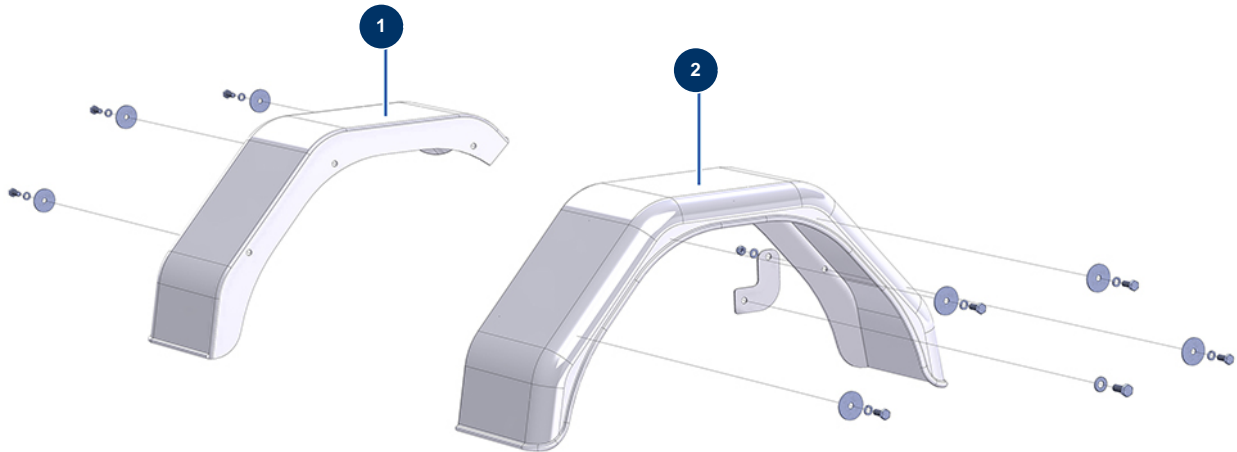

Machine à enduire X-PRO D80 - Gardes-boue

Détails des pièces

Pos.	Référence	Désignation
1	13093	Garde boue gauche polyester - CP 60
2	13094	Garde boue droit polyester - CP 60