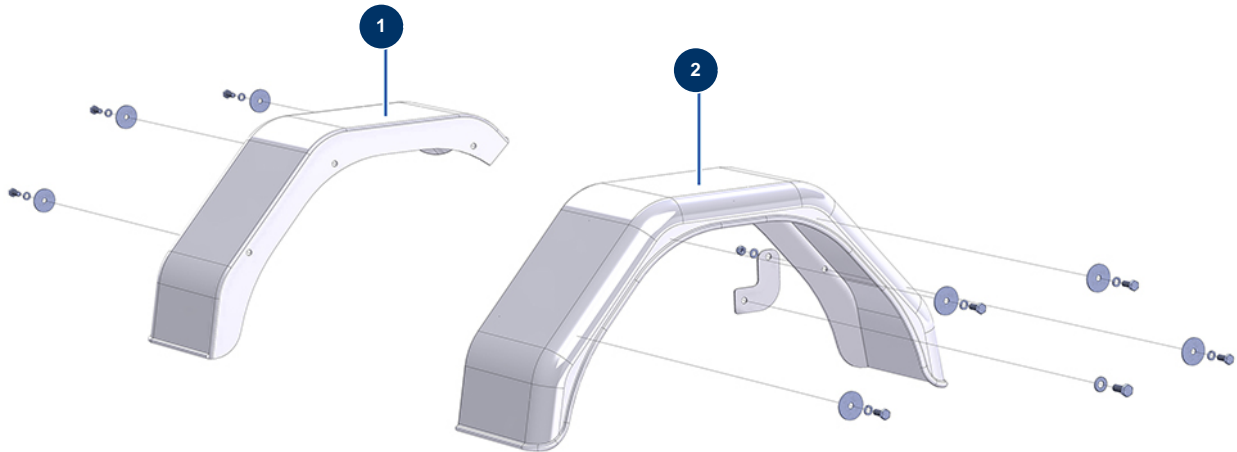

## Beschichtungsmaschine X-PRO D80 - Kotflügel

### Détails des pièces

Pos.	Référence	Désignation
1	13093	Polyester-Schlammenschutz links - CP 60
2	13094	Polyester-Schlammschutz rechts - CP 60