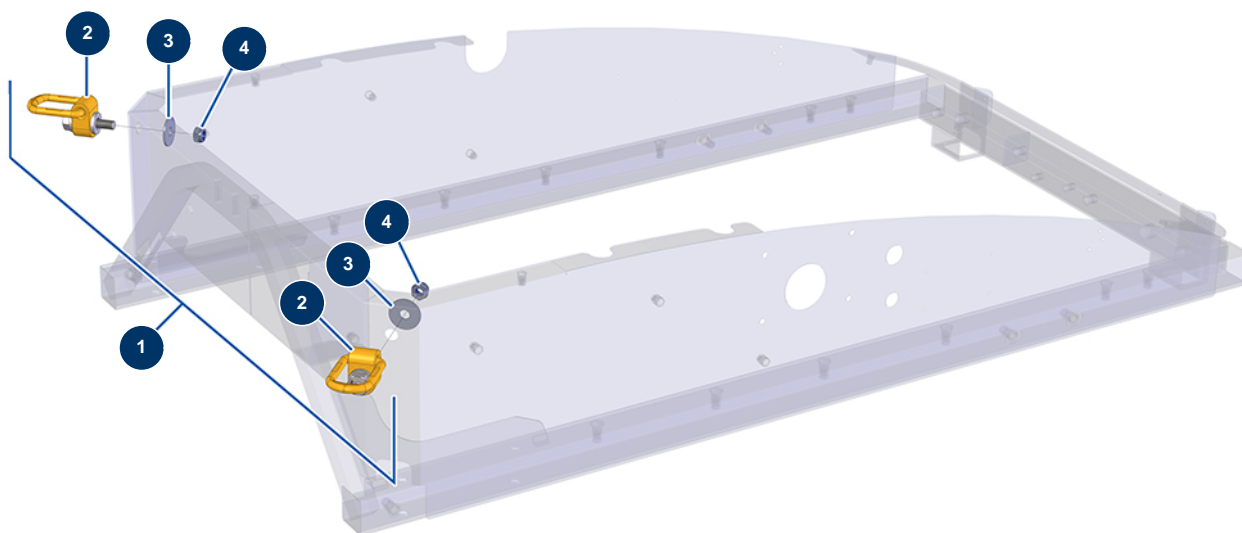

X-PRO D60 spraying machine - Lifting frame option

Détails des pièces

Pos.	Référence	Désignation
1	14431	Set of lifting accessories for towable Compact Pro
2	14432	Bolt-on lifting ring CMU 1T
2	14432	Bolt-on lifting ring CMU 1T
3	30294	ø 12 inox large washer
3	30294	ø 12 inox large washer
4	10051	M 12 nylstop nut
4	10051	M 12 nylstop nut