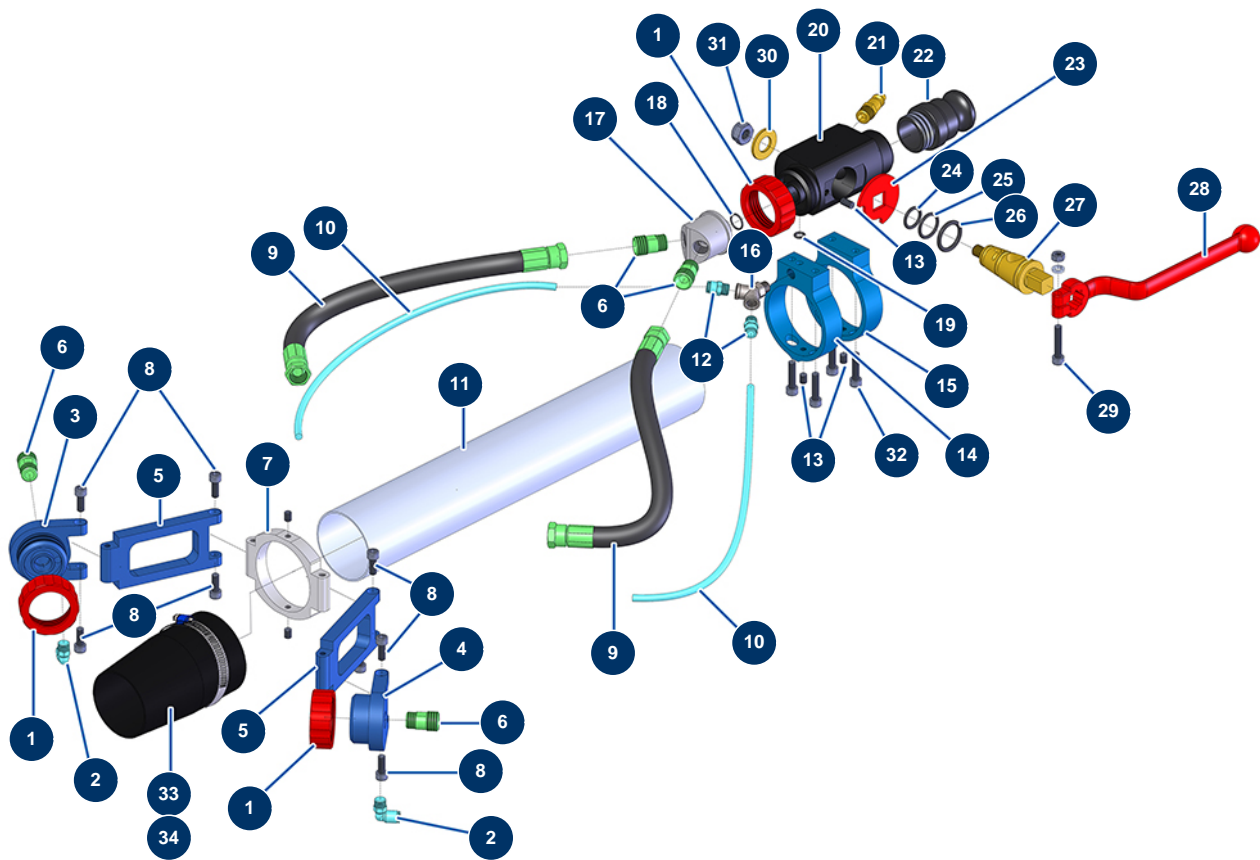

Lanze Hanf & Kalk ø 63 - nur 2 Köpfe -

Détails des pièces

Pos.	Référence	Désignation
1	10031	Lanzenring Alu, rot
1	10031	Lanzenring Alu, rot
1	10031	Lanzenring Alu, rot
2	30124	Verbinder grau abgewinkelt M1/8" ø 6
2	30124	Verbinder grau abgewinkelt M1/8" ø 6
3	M10119	Düsenhalter gerade Hanflanze
4	M10118	Düsenhalter links Hanflanze
5	M10155	Verlängerungskabel Düsenlanze Hanf
5	M10155	Verlängerungskabel Düsenlanze Hanf
6	M10120	Produkteinlaufanschluss für Hanflansche
6	M10120	Produkteinlaufanschluss für Hanflansche
6	M10120	Produkteinlaufanschluss für Hanflansche
7	M10594	

Pos.	Référence	Désignation
8	90157	Zylinderkopfschraube 6 x 16 - CP 60
8	90157	Zylinderkopfschraube 6 x 16 - CP 60
8	90157	Zylinderkopfschraube 6 x 16 - CP 60
8	90157	Zylinderkopfschraube 6 x 16 - CP 60
9	12206	Produktschlauch Hanflanze ø 10 x 33 cm
9	12206	Produktschlauch Hanflanze ø 10 x 33 cm
10	30403	Kalibrierter Polyurethanschlauch ø 4 x 6 schwarz pro Meter
10	30403	Kalibrierter Polyurethanschlauch ø 4 x 6 schwarz pro Meter
11	M10608	Rohr ø 63 x 460 mm Hanflanze
12	91038	Gerader Legris-Anschluss M1/8" ø 6
13	30371	Inbusschraube ABS-Lanze
13	30371	Inbusschraube ABS-Lanze
14	M10595	Unterstützung ABS-Gehäuse Luftauslass Hanf-Lanze
15	M10593	ABS-Körperhalter Hanflanze
16	12137	Niederdruck Y M1/8" x F1/8" x F1/8"
17	M10122	Eckstück Verteilung 2 Ausgänge Hanflanze
18	14600	O-Ring 12 x 1,5
19	14616	O-Ring 6 x 2
20	M10125	Hanflanzenkörper
21	80089	Schnellanschluss Stecker mit Gewinde 1/4" ø 6
22	10280	Aluadapter 1" x M 30/150 für Lanze 8, 14, 24, CP30
23	10030	Sicherungsscheibe
24	60026	O-Ring 15,10 x 2,70
25	60027	O-Ring 18,40 x 2,70
26	60028	O-Ring 21,30 x 3,60
27	10029	Messingkegel der Lanze
28	20003	Griff Lanze abgewinkelt Rot (Quadrat von 14)
29	90153	Zylinderkopfschraube 6 x 30
30	10032	Große Unterlegscheibe
31	13981	Mutter M 10 Nylstop Inox
32	80614	Zylinderkopfschraube 6 x 25 Edelstahl
33	M10598	Rabatt Auslauf ø 63 x 50 Hanflanze
34	11752	Schlauchschelle 50 x 70 x 9