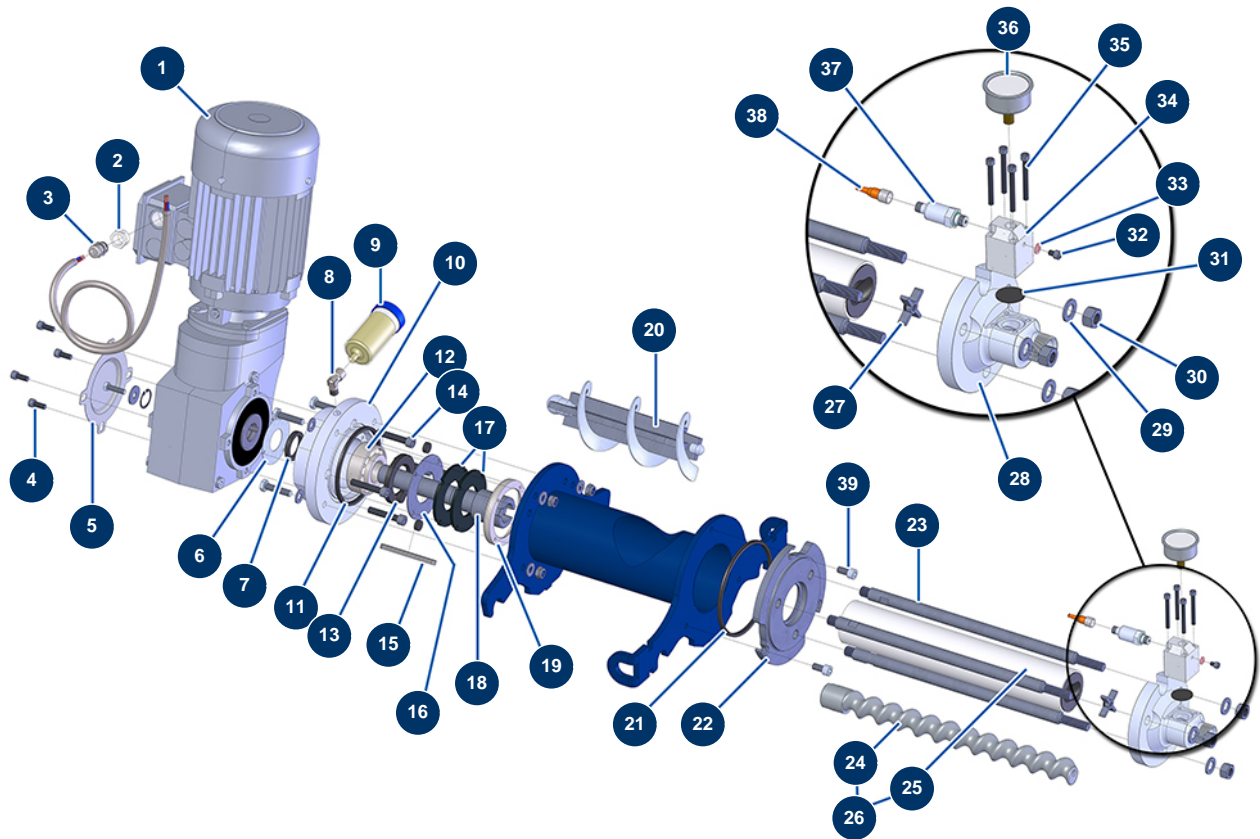

Sprühmaschine JETPRO 120-7 komplett - Getriebe (bis 06/2021)

Détails des pièces

Pos.	Référence	Désignation
1	12787	Getriebemotor 3 kW - T100 - R6,67 - 1400 upm - 400V
2	80446	Reduktion Stopfbüchse M 25-11
3	30040	Wasserdicht vernickelte Stopfbüchse 11 CEM
4	90157	Zylinderkopfschraube 6 x 16 - CP 60
5	C20979	Reduzierer-Kunststoffabdeckung nord
6	C21713	Unterlegscheibe mit Spindeldichtung ø 79,5 JETPRO
7	13755	Spi-Dichtung 35 x 47 x 7
8	30121	Niederdruckbogen 90° 1/4" MännlichC x 1/4" WeiblichD
9	90639	Automatischer Schmiernippel
10	M10419	Abstandshalterflansch Motor NORD EUROPRO JETPRO 120
11	12506	Dichtung 4 Stützflanschklappen JETPRO 80
12	13660	Axialrollenlager 35 x 80 x 31 JETPRO
13	70107	Spi-Dichtung 50 x 80 x 8 für 24P, 24PT, MPE300, COMPACT-PRO 30