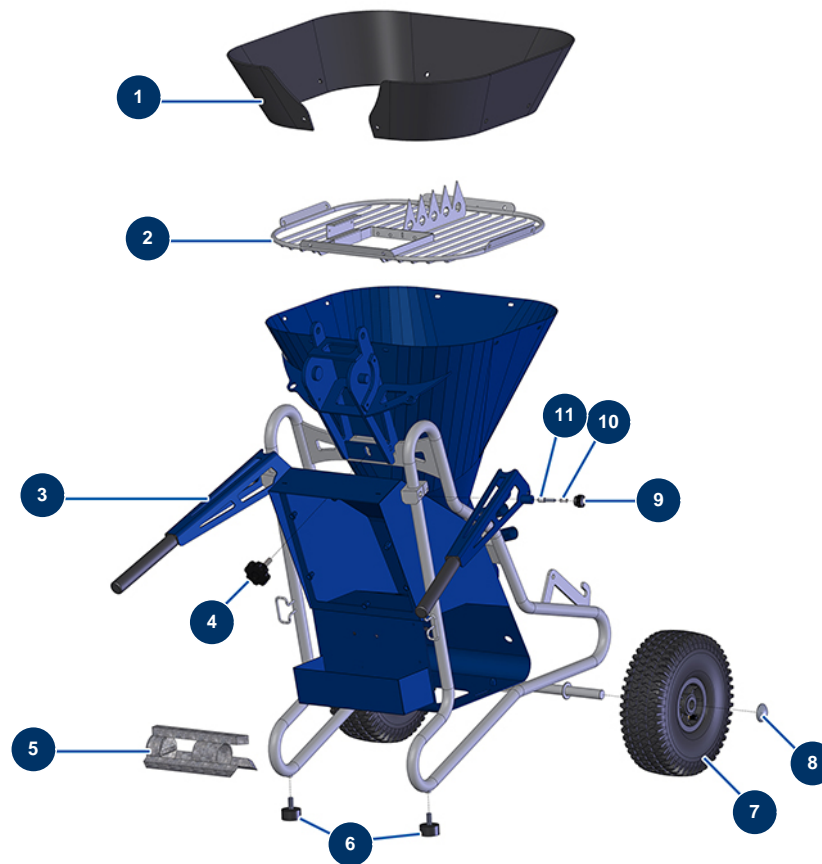

Kontinuierliche Mischmaschine MIXPRO 14 Gips komplett - Fahrgestell

Détails des pièces

Pos.	Référence	Désignation
1	12087	Tankaufsatz MIXPRO 14 Gummi
2	C20156	Sicherheitsgitter MIXPRO 14
3	C20225	Rechter Maschinenarm MIXPRO 14
4	12262	Kunststofflenkrad M 10 x 30
5	C20161	Reinigungsteile MIXPRO 14
6	30145	Widerlager ø 40 x 20 M10
7	90692	Komplettrad 300 20er Welle
8	90281	Verchromte Klammern ø 20
9	20001	Kompressorarm-Taste EUROPRO 30+, 36 und 40
10	60040	Schließfederkompressor
11	90179	Schließblech Kompressorarm EUROPRO 30+,36 und 40