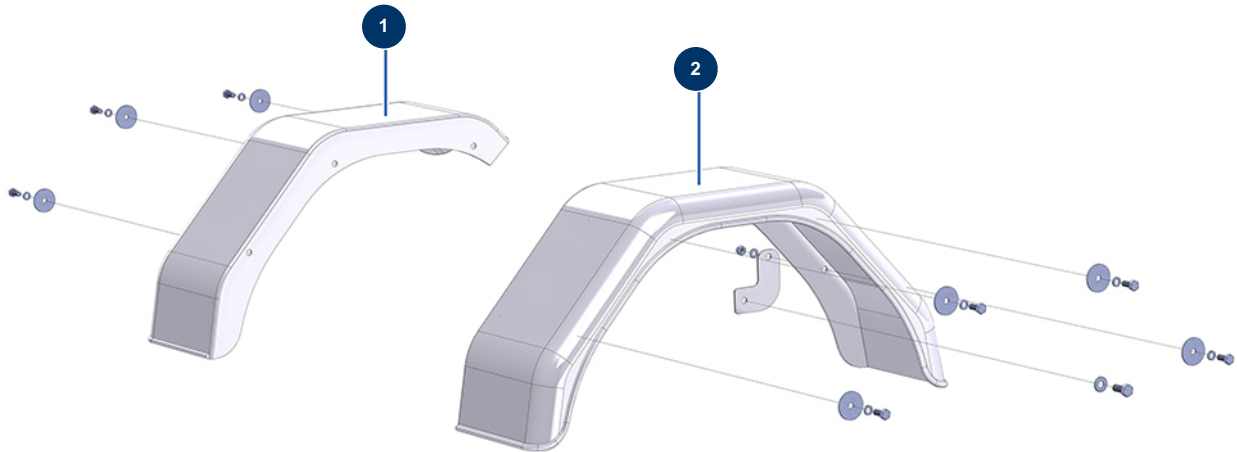

## Beschichtungsmaschine X-PRO D60 - Kotflügel

### Détails des pièces

Pos.	Référence	Désignation
1	13093	Polyester-Schlammenschutz links - CP 60
2	13094	Polyester-Schlammschutz rechts - CP 60