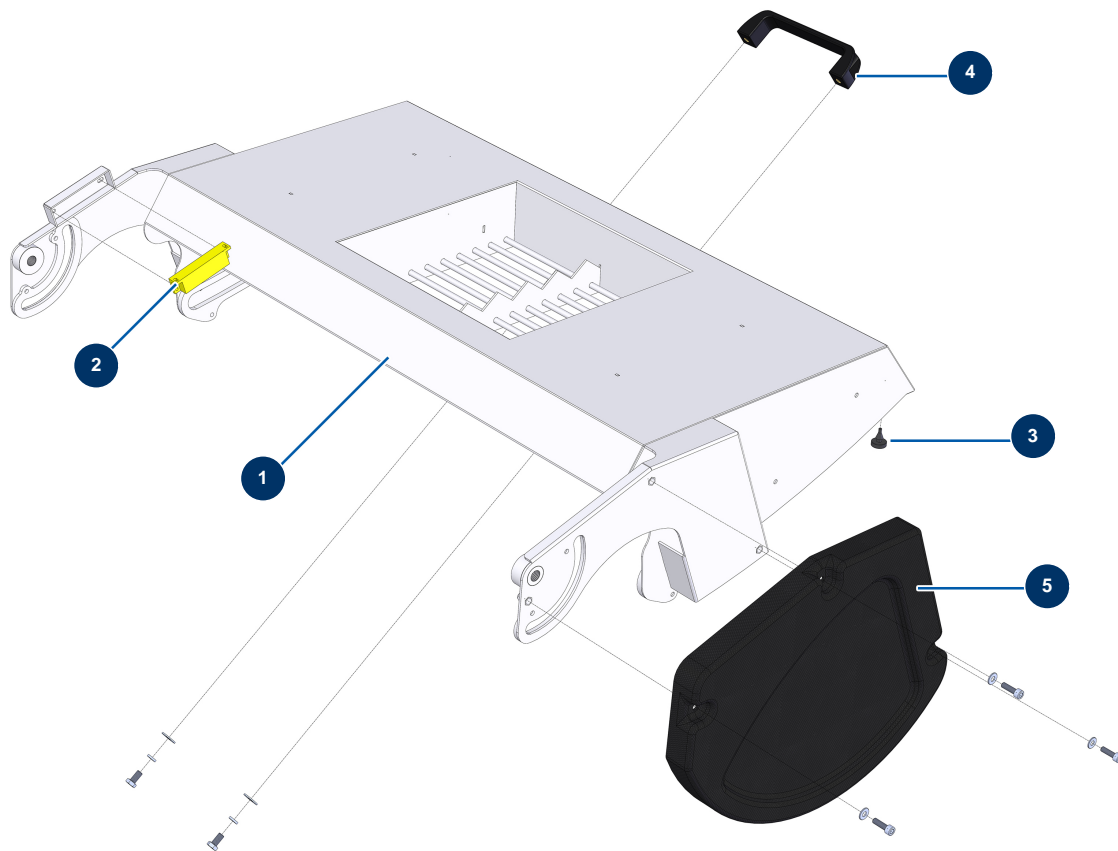

## Beschichtungsmaschine X-PRO D60 - Staubdicht Mischergitter

### Détails des pièces

Pos.	Référence	Désignation
1	14363	Staubabweisendes Mischergitter CP 60 & 80
2	12980	Sicherheitssensor Gitter Trichter & Mischer - CP 60
3	12385	Mobiler Motorhauben-Gummistopper - CP 60
4	1042523	Gittergriff Kriteriumbezogene Anweisung 60
5	14221	