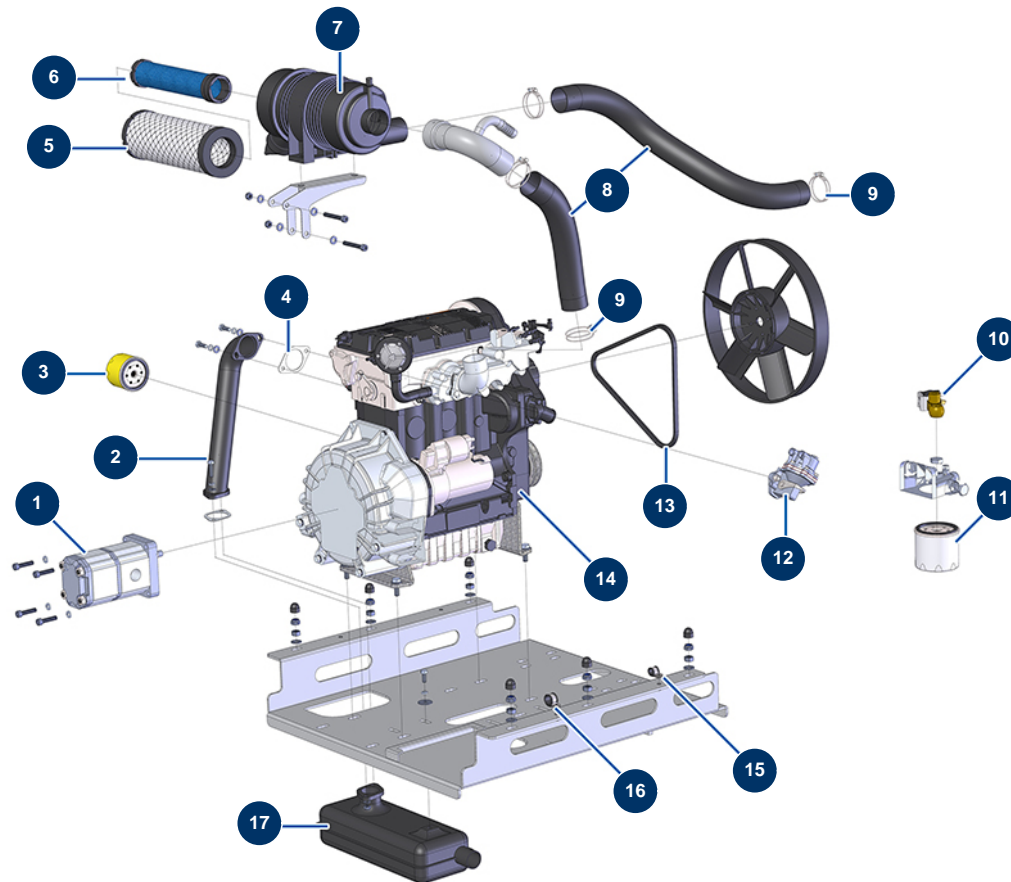

Beschichtungsmaschine X-PRO D60 - Motor

Détails des pièces

Pos.	Référence	Désignation
1	12405	Doppelhydraulikpumpe 14 + 8 cc - CP 60
2	C20362	Auspuff 3-Zylinder Diesel CP60 V17
3	80334	Motorölfilter FOCS LDW1003, KDW1003
4	30793	Motorauspufftopfdichtung LOMBARDINI - CP 60
5	30762	Standardluftfilterkartusche Donaldson Motor KOHLER KDW 1003 & 1404
6	30763	Luftfiltersicherheitskartusche Donaldson Motor KOHLER KDW 1003 & 1404
7	30761	Zyklonluftfilter komplett Donaldson-Motor KOHLER KDW 1003 & 1404
8	12538	PVC-Hülle GAZ ø 50 am Meter - CP 60
9	12723	Schelle 2 Kabel ø 56 x 65 - CP 60
9	12723	Schelle 2 Kabel ø 56 x 65 - CP 60
10	30769	Elektroventil Dieselfilter 27 cv LOMBARDINI - CP 60
11	80333	Dieselfilter Motor 27 cv VANGUARD
12	30748	Diesel Zündpumpe 27 PS LOMBARDINI - CP 60

Pos.	Référence	Désignation
13	30714	Lichtmaschinen-Riemen FOCS LDW 1003 - CP 60
14	91197	Diesel Verbrennungsmotor KOHLER KDW 1003 Zahnrad
15	13951	Leitungsunterstützungsschelle ø 12 - CP 60
16	13179	Leitungsunterstützungsschelle ø 20 - CP 60
17	30539	Motorauspuff Diesel - CP 60