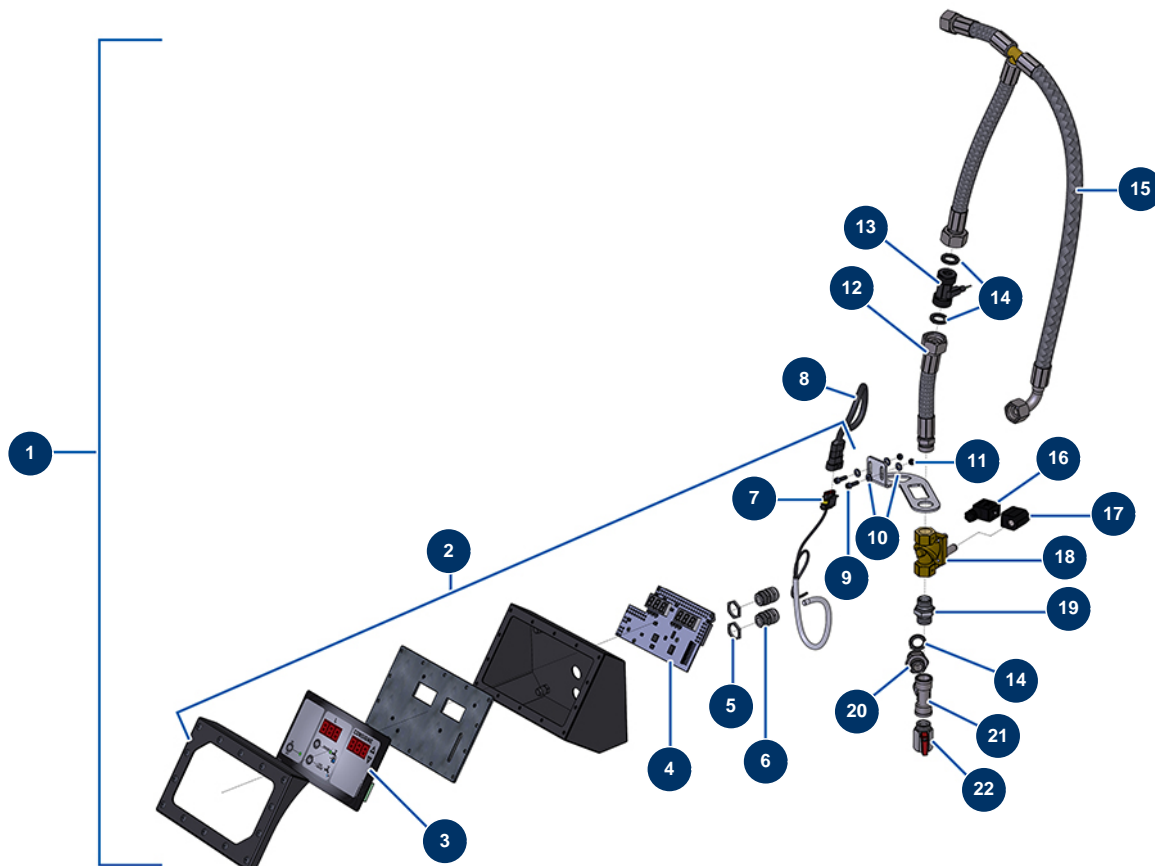

Machine à enduire X-PRO D60 - Doseur d'eau

Détails des pièces

| Pos. | Référence | Désignation |
|------|-----------|--|
| 1 | 14358 | Kit doseur d'eau digital complet - CP 60 à 80 |
| 2 | 14841 | Doseur d'eau digital seul - CP 60 & 80 |
| 3 | 14144 | Face avant à membrane COMPACT PRO 60 & 80 |
| 4 | 14165 | Carte électronique dosage eau 12V & 24 V - X-PRO D60, E70, D80 |
| 5 | 30060 | Ecrou presse étoupe PG 11 |
| 6 | 30082 | Presse étoupe étanche PG 11 |
| 7 | 13434 | Connecteur 3 voies cosse mâle |
| 8 | 13433 | Connecteur 3 voies cosse femelle |
| 9 | 12863 | Vis tête cylindrique 5 x 20 inox |
| 10 | 11737 | Rondelle moyenne ø 5 inox |
| 11 | 11880 | Ecrou M 5 nylstop |
| 12 | 14201 | Flexible 224 Sortie capteur - CP 60 & 80 |
| 13 | 11623 | Capteur transmetteur débit |

| Pos. | Référence | Désignation |
|------|-----------|--|
| 14 | 11618 | Joint plat fibre rouge 3/4" |
| 14 | 11618 | Joint plat fibre rouge 3/4" |
| 15 | 14200 | Flexible 223 Alimentation eau compteur Digital/pompe HP - CP 60 & 80 |
| 16 | 13528 | Connecteur bobine 12 VDC distributeur électro-pneumatique - CP 60 |
| 17 | 14199 | Bobine 12V DC électrovanne compteur eau - CP 60 & 80 |
| 18 | 14198 | Electrovanne compteur eau 1/2"NF - CP 60 & 80 |
| 19 | 90627 | Mamelon HP 1/2" MâleD x 1/2" MâleD |
| 20 | 11891 | Mamelon BP 1/2" MâleD x 3/4" MâleD |
| 21 | 12105 | Té BP F1/2" x F1/2" x F1/2" |
| 22 | 30137 | Vanne mini lux 1/2" |