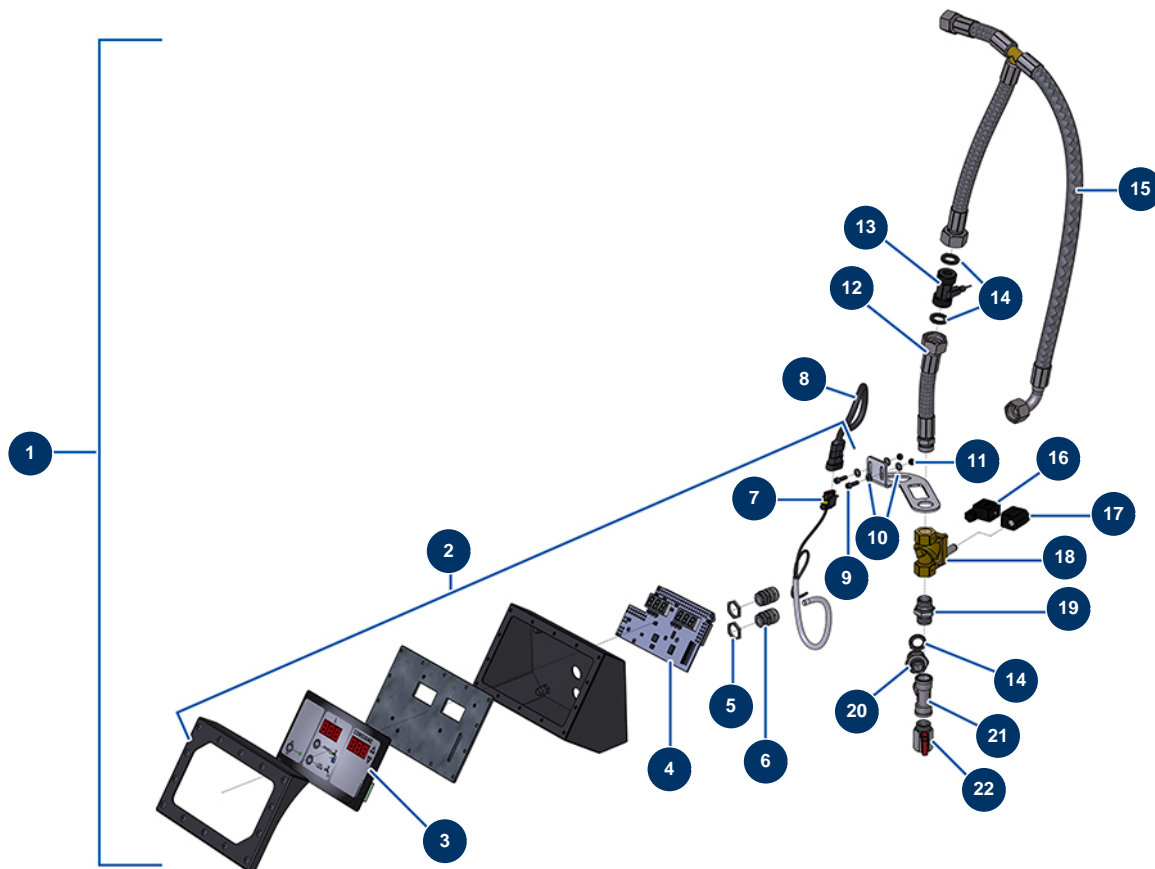

Beschichtungsmaschine X-PRO D60 - Wasserdosierer

Détails des pièces

Pos.	Référence	Désignation
1	14358	Digitaler Wasserdosierer komplett - CP 60 & 80
2	14841	Digitaler Wasserdosierer einzeln - CP 60 & 80
3	14144	Frontseite mit Membran COMPACT PRO 60 & 80
4	14165	Elektronische Karte Wasserdosierung 12V & 24 V - X-PRO D60, E70, D80
5	30060	11er Stopfbuchsenmutter
6	30082	11er wasserdicht vernickelte Stopfbüchse
7	13434	Anschluss männlicher 3-Wege-Kabelschuh
8	13433	Anschluss weiblicher 3-Wege-Kabelschuh
9	12863	Zylinderkopfschraube 5 x 20 Edelstahl
10	11737	Mittlere Unterlegscheibe ø 5 Edelstahl
11	11880	Mutter M 5 Nylstop
12	14201	Schlauch 224 Sensorausgang - CP 60 & 80
13	11623	Sensor-Transmitterdurchfluss Mischer CP ideal

Pos.	Référence	Désignation
14	11618	Flache Faserdichtung rot 3/4"
14	11618	Flache Faserdichtung rot 3/4"
15	14200	Schlauch 223 Wasserversorgung Digitalzähler/HD-Pumpe - CP 60 & 80
16	13528	Spulenanschluss 12 VDC elektropneumatischer Verteiler - CP 60
17	14199	Spule 12 VDC Wasserzähler-Elektroventil - CP 60 & 80
18	14198	Elektroventil Wasserzähler 1/2"NF - CP 60 & 80
19	90627	Hochdrucknippel 1/2" Männlich D x 1/2" Männlich D
20	11891	Niederdrucknippel 1/2" Männlich D x 3/4" Männlich D
21	12105	Niederdruck T-Stück F1/2" x F1/2" x F1/2"
22	30137	Miniventil lux 1/2"