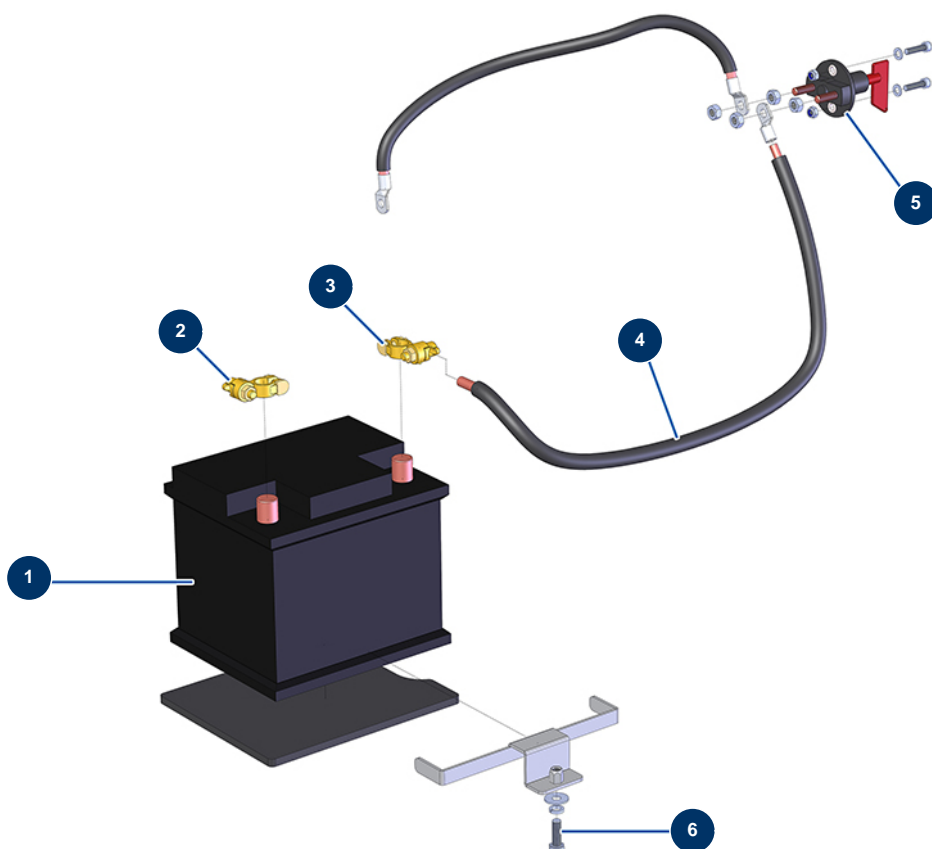

## X-PRO D60 spraying machine - Battery

### Détails des pièces

Pos.	Référence	Désignation
1	80188	C.P 60 battery
2	80231	Battery brass - lug
3	80230	Battery brass + lug
4	80234	25 mm <sup>2</sup> battery cable by the metre
5	12394	CP 60 battery circuit breaker
6	11544	THEF 8 x 25 screw