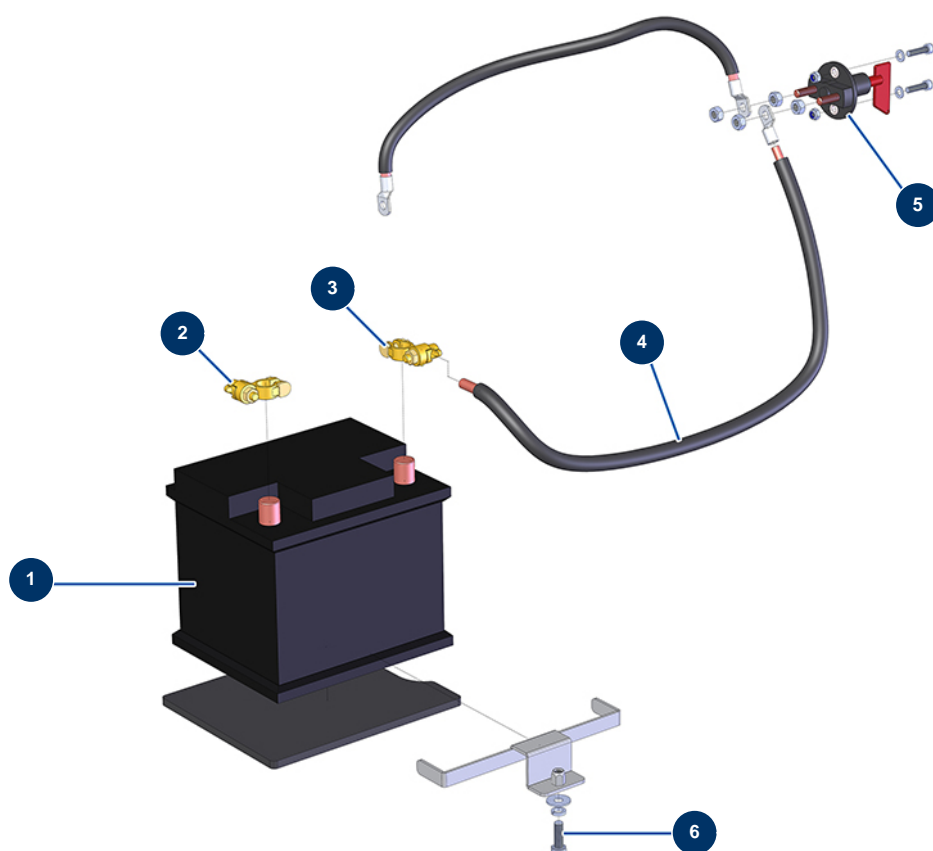

Beschichtungsmaschine X-PRO D60 - Batterie

Détails des pièces

Pos.	Référence	Désignation
1	80188	Batterie CP 60
2	80231	Batteriekabelschuh Messing -
3	80230	Batteriekabelschuh Messing +
4	80234	Batteriekabel 25 mm ² pro Meter
5	12394	Stromkreisunterbrecher Batterie - CP 60
6	11544	THEF-Schraube 8 x 25