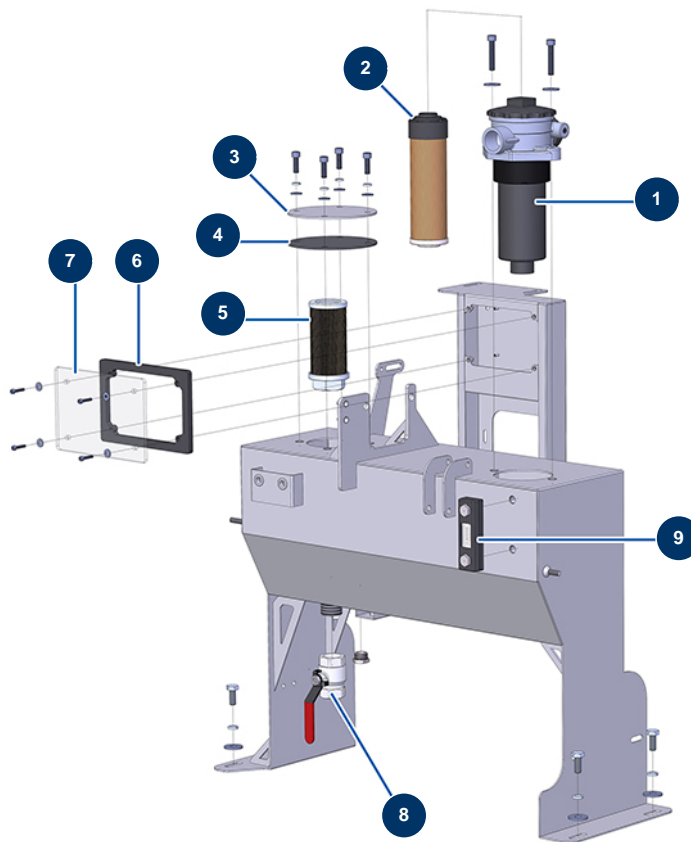

Beschichtungsmaschine X-PRO D60 - Hydrauliktank

Détails des pièces

Pos.	Référence	Désignation
1	12327	Komplettfilter Hydraulikölrückfluss JET 750
2	12351	Filterkartusche Rückfuhr - CP 60
3	C20659	Tankdeckel
4	12780	Hydraulikbehälterdichtung ø 140 Ep, 3 mm - CP 60
5	12328	Saugsieb mit Gewinde 1 JET 750 & CP 60
6	13018	Schaltkastendichtung Sicherheitskarte - CP 60
7	13017	Halter Sicherheitskartenkoffer - CP 60
8	70031	Entlüftungsventil EUROPRO 4-6-8-14 P, MPE, AG, 7000z, 9000z
9	12326	Sichtpegel Hydraulikbehälter - CP 60