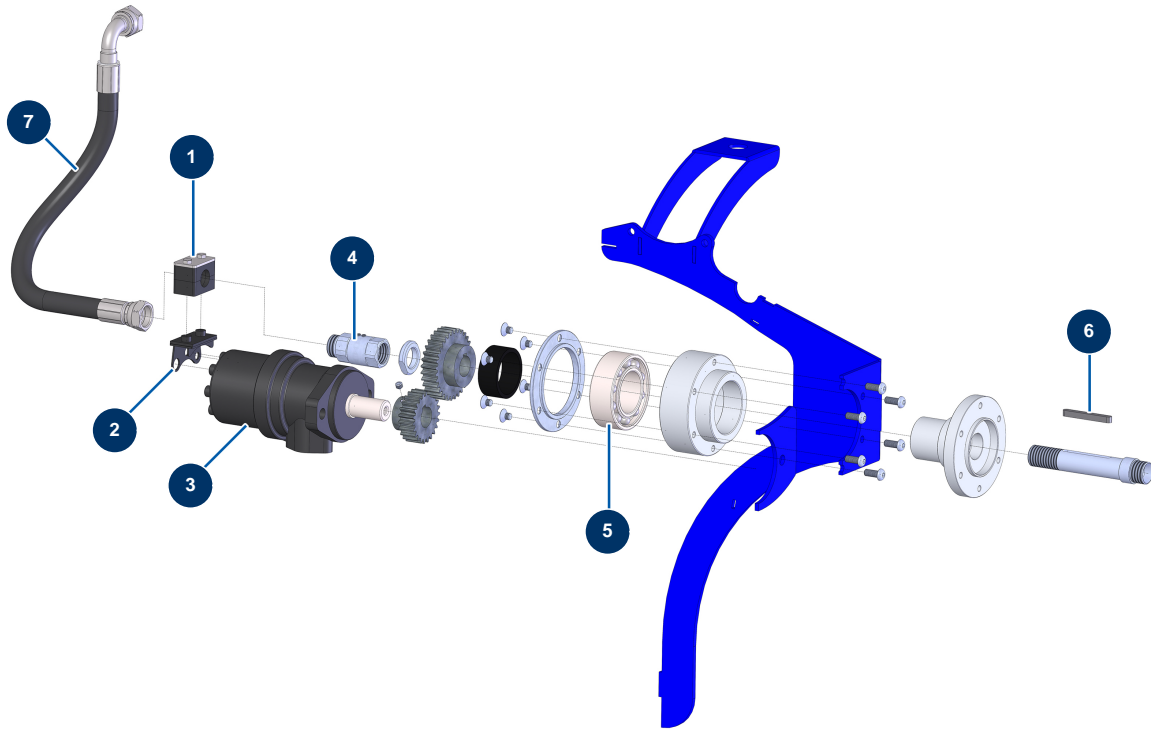

Airless Kolbenpumpe HYDROFUT 1200 HONDA - Getriebe

Détails des pièces

Pos.	Référence	Désignation
1	13150	1
2	C22387	
3	12403	Hydraulikmotor BMR 250 Mischer - CP 60
4	M07047	Drehkupplung Produkteinlauf HYDROFUT 1200
5	13824	
6	90749	Passfeder 8 x 7 x 65 mit rundem Ende 6P, 8P, 14P, 7000z, 9000z
7	14258	Schlauchaufroller Filterpumpe HYDROFUT 1200