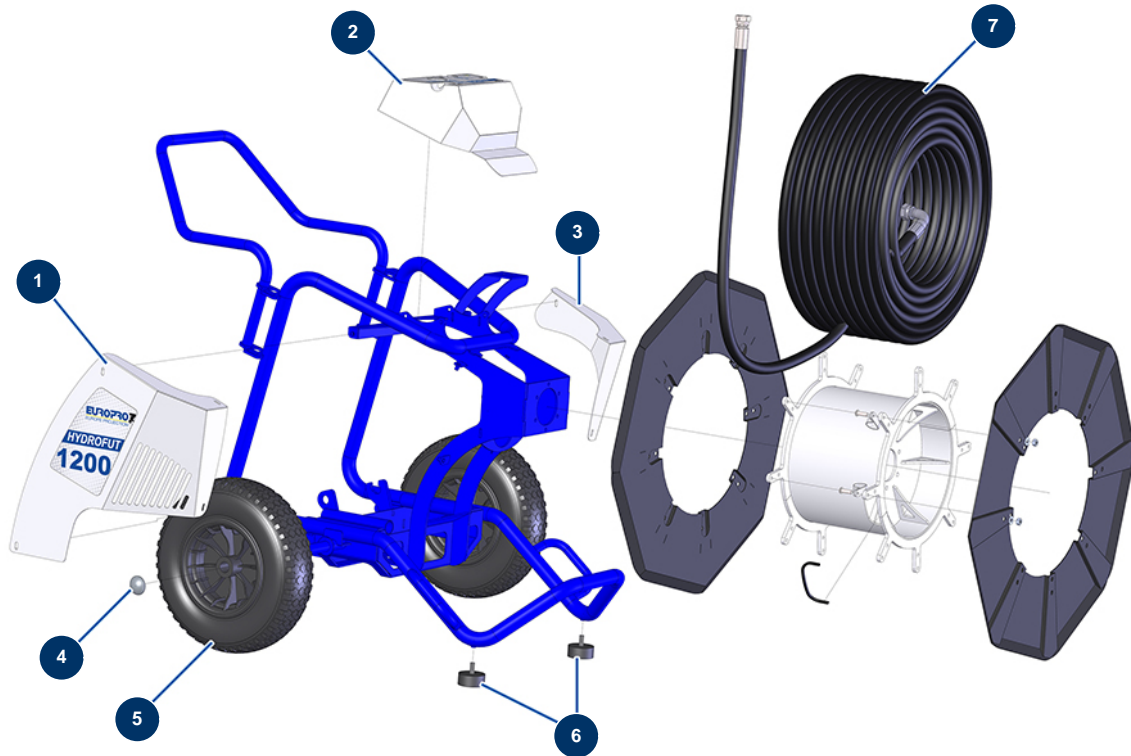

HYDROFUT 1200 HONDA airless piston pump - Chassis

Détails des pièces

Pos.	Référence	Désignation
1	C21777	HYDROFUT 1200 right side cover
2	C21775	HYDROFUT 1200 upper crankcase
3	C21794	HYDROFUT 1200 left side cover
4	90282	Ø25 chromed clip
5	80003	Ø400 complete wheel with shaft of 25 for 100TH, MPE 300
6	90196	Ø 60 x 25 M10 stop
7	14111	7