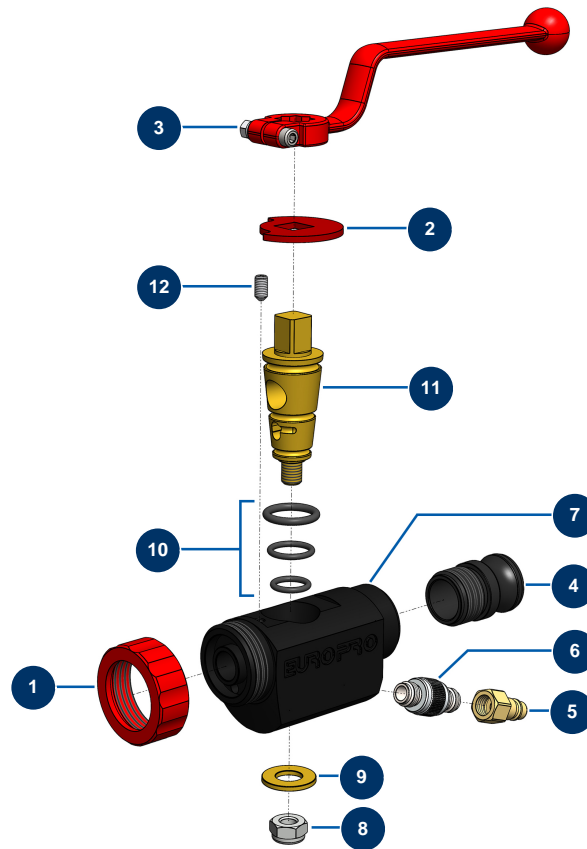

Spritzlanze ABS - 4 P - Gesamtansicht

Détails des pièces

Pos.	Référence	Désignation
1	10031	Lanzenring Alu, rot
2	10030	Sicherungsscheibe
3	20003	Griff Lanze abgewinkelt Rot (Quadrat von 14)
4	10279	Aluadapter 3/4" x M 30/150 für Lanze 4 & 6 P
5	70046	Schnellanschluss männlich mit Gewinde 1/4"
6	20006	Luftverstellungshahn 1/4" M x 1/4" M
7	10028	ABS-Lanzenkörper schwarz
8	60013	Mutter M 10 Nylstop
9	10032	Große Unterlegscheibe
10	80154	Lanzendichtungs-Kit M.A.P. EUROPRO
11	10029	Messingkegel der Lanze
12	30371	Inbusschraube ABS-Lanze