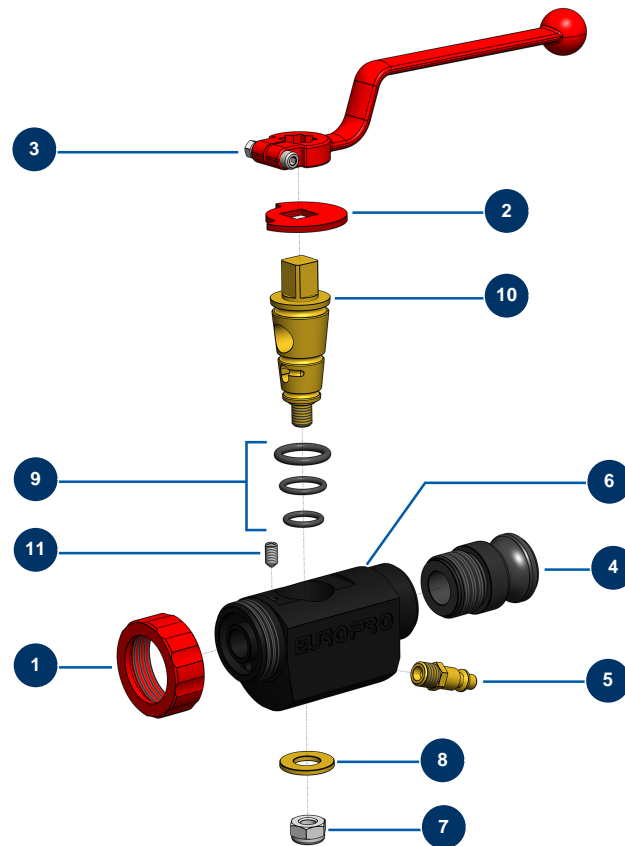

Lance projection ABS - 8, 14 et 24 P - Vue générale

Détails des pièces

Pos.	Référence	Désignation
1	10031	Bague lance alu, rouge
2	10030	Rondelle d'arrêt
3	20003	Poignée lance coudée Rouge (carré de 14)
4	10280	Adaptateur alu 1" x M 30/150 pour lance 8, 14, 24, CP30
5	70043	Raccord rapide mâle fileté 1/4"
6	10028	Corps lance ABS noir
7	60013	Ecrou M 10 nylstop
8	10032	Rondelle lance
9	80154	Kit joint de lance M.A.P. EUROPRO
10	10029	Cône laiton de lance
11	30371	Vis tête creuse lance ABS