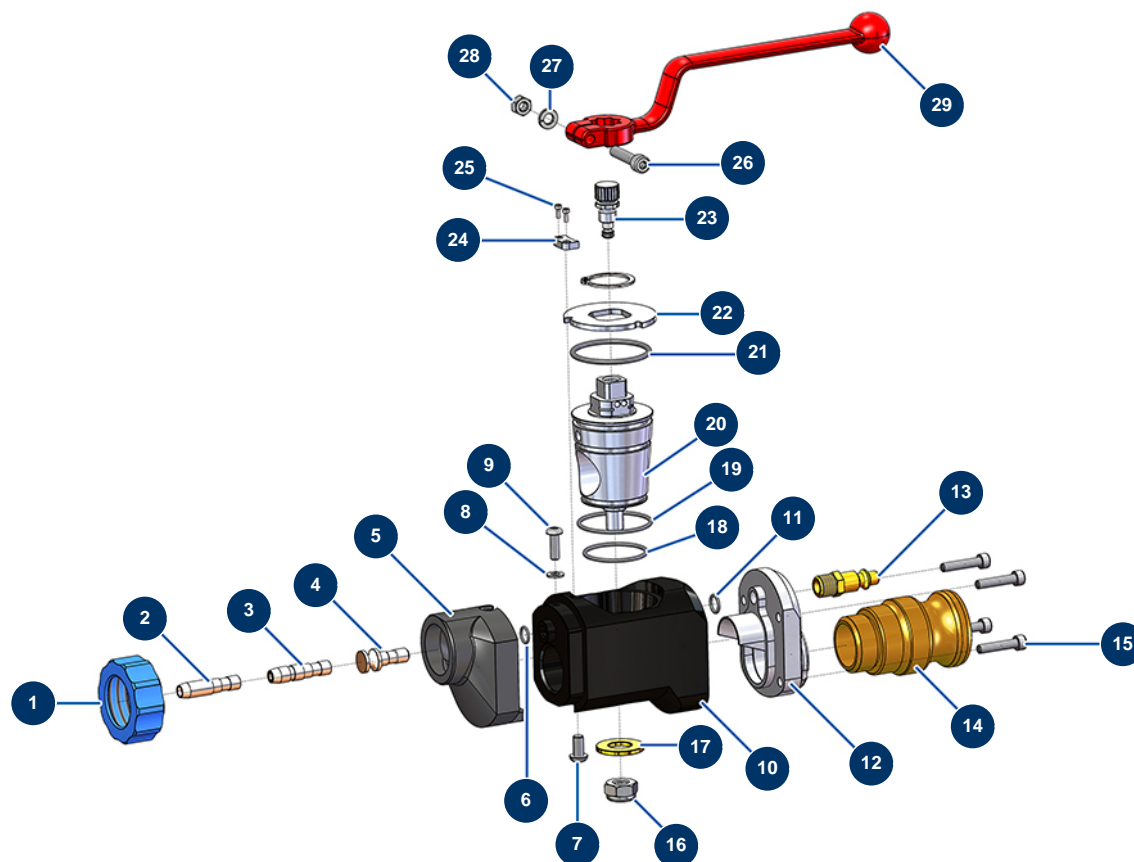

Lance mortier ABS raccord 1"1/4 - Vue générale

Détails des pièces

Pos.	Référence	Désignation
1	11817	Bague lance mortier bleue
2	11815	Bouchon air lance mortier
3	11814	Tube injecteur air lance mortier
4	M10446	Gicleur air ø4 lance mortier
5	M10050	Nez alu lance mortier
6	14617	Joint torique 8 x 1,25
7	13197	Vis tête bombée M 6 x 12 inox
8	70085	Rondelle étroite ø 5
9	11735	Vis tête bombée M 5 x 16 inox
10	M10386	Corps lance COMPACT PRO nouveau modèle
11	11824	Joint torique 8,5 x 1,5
12	M10387	Flasque arrière lance mortier
13	70043	Raccord rapide mâle fileté 1/4"

Pos.	Référence	Désignation
14	M10041	Adaptateur alu 1"1/4 pour lance mortier
15	12863	Vis tête cylindrique 5 x 20 inox
16	60013	Ecrou M 10 nylstop
17	10032	Rondelle lance
18	11828	Joint torique 34 x 2
19	11827	Joint torique 40 x 2
20	11811	Boisseau de lance ABS Mortier
21	11826	Joint torique 42 x 2,7
22	11812	Rondelle d'arrêt lance mortier
23	M07042	Vis régulateur d'air complet lance mortier (nouveau modèle)
24	11813	Butée rondelle d'arrêt lance mortier
25	11822	25
26	90153	Vis tête cylindrique 6 x 30
27	80268	Rondelle grower ø 6 - CP 60
28	10038	Ecrou M 6
29	20003	Poignée lance coudée Rouge (carré de 14)