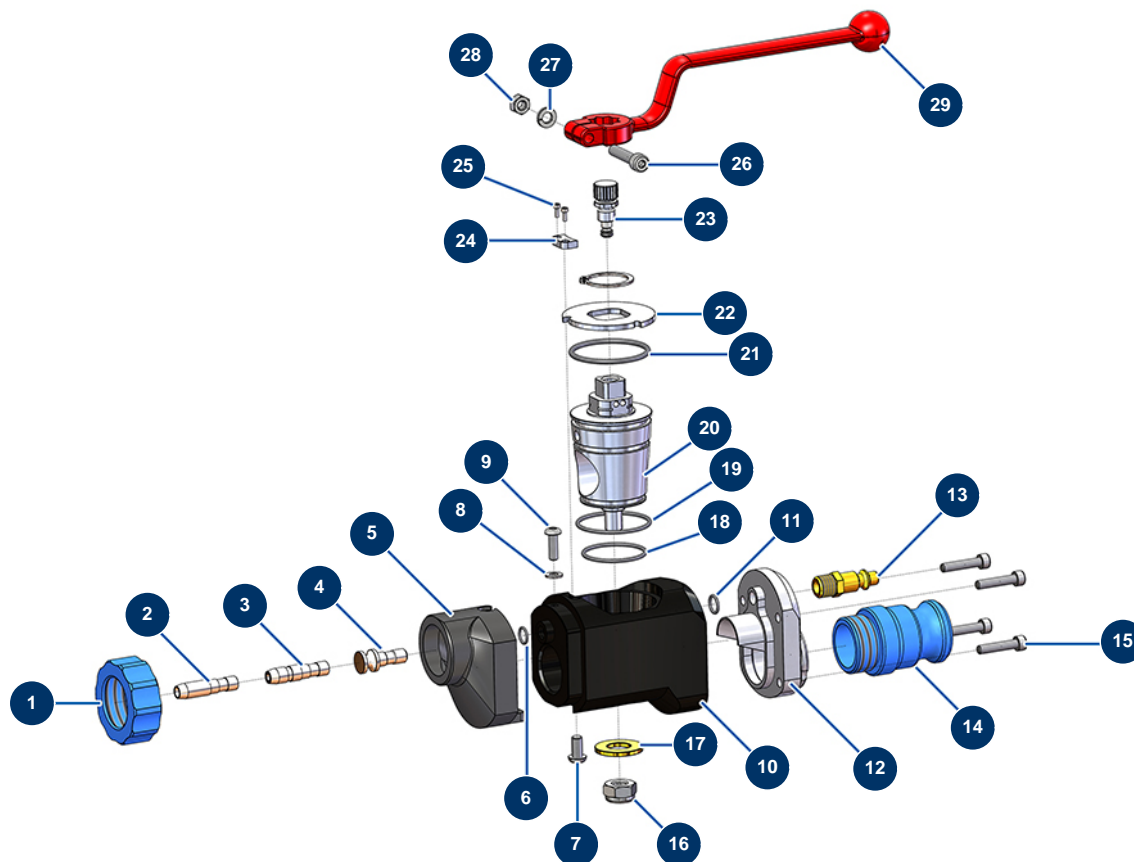

Lance mortier ABS raccord 1" - Vue générale

Détails des pièces

Pos.	Référence	Désignation
1	11817	Bague lance mortier bleue
2	11815	Bouchon air lance mortier
3	11814	Tube injecteur air lance mortier
4	M10446	Gicleur air ø4 lance mortier
5	M10050	Nez alu lance mortier
6	14617	Joint torique 8 x 1,25
7	13197	Vis tête bombée M 6 x 12 inox
8	70085	Rondelle étroite ø 5
9	11735	Vis tête bombée M 5 x 16 inox
10	M10386	Corps lance COMPACT PRO nouveau modèle
11	11824	Joint torique 8,5 x 1,5
12	M10387	Flasque arrière lance mortier
13	70043	Raccord rapide mâle fileté 1/4"

Pos.	Référence	Désignation
14	11810	Adaptateur alu 1" pour lance mortier
15	12863	Vis tête cylindrique 5 x 20 inox
16	60013	Ecrou M 10 nylstop
17	10032	Rondelle lance
18	11828	Joint torique 34 x 2
19	11827	Joint torique 40 x 2
20	11811	Boisseau de lance ABS Mortier
21	11826	Joint torique 42 x 2,7
22	11812	Rondelle d'arrêt lance mortier
23	M07042	Vis régulateur d'air complet lance mortier (nouveau modèle)
24	11813	Butée rondelle d'arrêt lance mortier
25	11822	25
26	90153	Vis tête cylindrique 6 x 30
27	80268	Rondelle grower ø 6 - CP 60
28	10038	Ecrou M 6
29	20003	Poignée lance coudée Rouge (carré de 14)