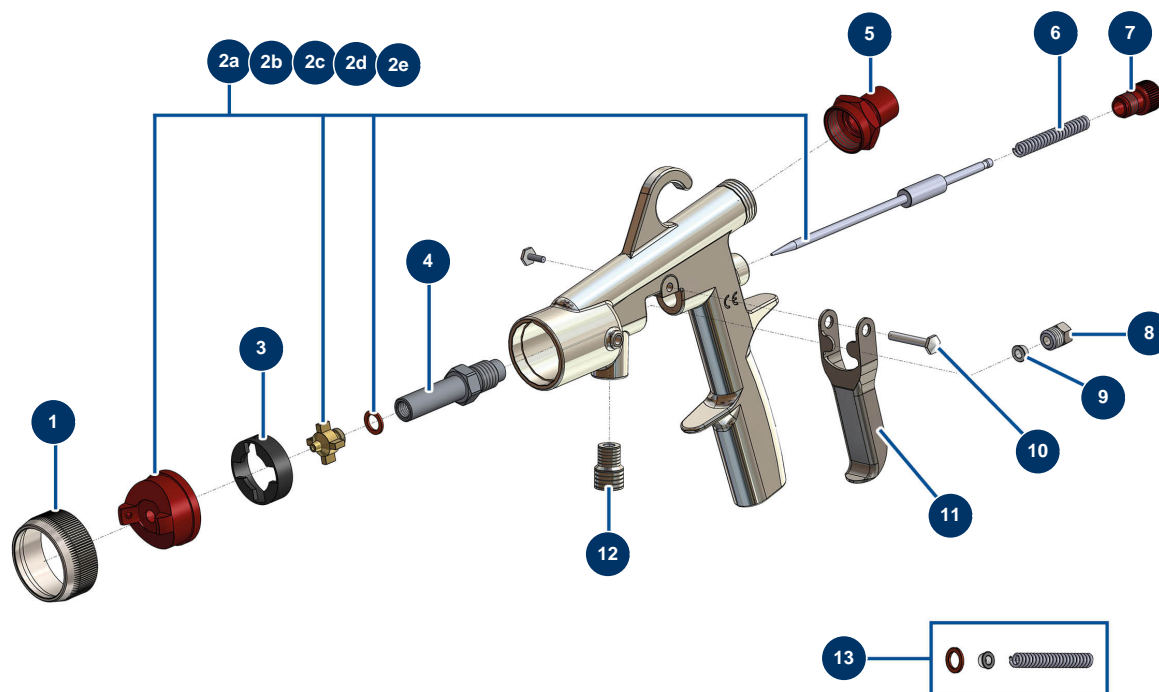

Pistolet peinture sans godet HV240 pour turbine - Vue générale

Détails des pièces

Pos.	Référence	Désignation
1	AC10786	Bague buse pistolet HV230/240
2a	ACHV050	Kit atomisation 0,5 mm HV230 & HV240
2b	ACHV100	Kit atomisation 1,0 mm HV230 & HV240
2c	ACHV150	Kit atomisation 1,5 mm HV230 & HV240
2d	ACHV250	Kit atomisation 2,5 mm HV230 & HV240
2e	ACHV350	Kit atomisation 3,5 mm HV230 & HV240
3	1008588	Croix passage d'air pistolet T21/25/152
4	AC10788	Tube sortie produit pistolet HV230/240
5	1020027	Raccord rapide mâle chromé taraudé 24 x 150
6	AC10792	Ressort pointeau pistolet HV230/240 (x2)
7	AC10842	Molette réglage débit produit pistolet HV230/240
8	AC10104	Ecrou presse étoupe pistolet HV230/240
9	AC10241	Joint presse étoupe pistolet HV230/240 (x5)

Pos.	Référence	Désignation
10	AC10696	Axe gâchette complet pistolet HV230/240, AC20A/25G/35A/40G/55P
11	AC10818	Gâchette pistolet HV230/240
12	AC10270	Raccord entrée produit pistolet HV230/240, AC55P
13	AC10827	Pochette joints pistolet HV230