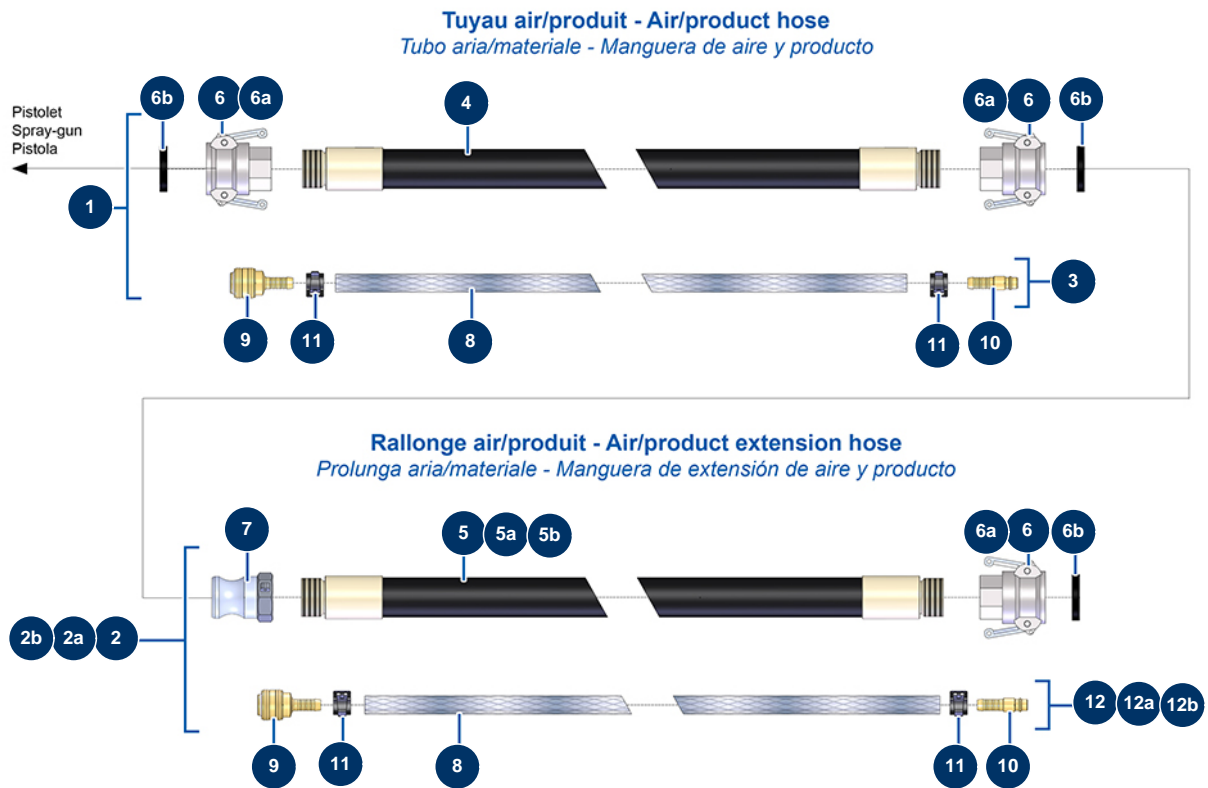

## Spritzmaschine DROPPRO 14P - Schläuche und Verlängerungen

### Détails des pièces

Pos.	Référence	Désignation
1	50026	Material-Luftschauch ø 25 x 10 Meter 14 P
2	50046	Produkt/Luftschauchverlängerung ø 25 x 5 Meter
2a	11633	Produkt/Luftschauchverlängerung ø 25 x 10 Meter
2b	12213	Produkt/Luftschauchverlängerung ø 25 x 15 Meter
3	91064	Kompletter Luftschauch Lanze 11,15 m 14P und 24P
4	50013	Produktschlauch ø 25 x 10 m gewunden 1"
5	50010	Produktschlauch ø 25 x 5 m gewunden 1"
5a	50013	Produktschlauch ø 25 x 10 m gewunden 1"
5b	50014	Produktschlauch ø 25 x 15 m gewunden 1"
6	70007	Nockenkupplung Alu 1" Innengewinde 1" für 6, 8, 14 & 24P
6	70007	Nockenkupplung Alu 1" Innengewinde 1" für 6, 8, 14 & 24P
6	70007	Nockenkupplung Alu 1" Innengewinde 1" für 6, 8, 14 & 24P
6a	90689	Nockenkupplung 1"

Pos.	Référence	Désignation
6a	90689	Nockenkupplung 1"
6a	90689	Nockenkupplung 1"
6b	70014	Nockenkupplungdichtung 1"
6b	70014	Nockenkupplungdichtung 1"
6b	70014	Nockenkupplungdichtung 1"
7	70002	Adapter, gewunden 1" für 4 bis 14P
8	50003	Luftschlauch armierter Kristall ø 10 x 16 am Meter
8	50003	Luftschlauch armierter Kristall ø 10 x 16 am Meter
9	70004	9 Rillenschwanz-Buchsen-Schnellkupplung
9	70004	9 Rillenschwanz-Buchsen-Schnellkupplung
10	70018	Schnellanschluss Stecker geriffelt von 9
10	70018	Schnellanschluss Stecker geriffelt von 9
11	12218	Federschelle ø 15
11	12218	Federschelle ø 15
11	12218	Federschelle ø 15
11	12218	Federschelle ø 15
12	91062	Kompletter Luftschlauch Lanze 5,25 m 4P
12a	91064	Kompletter Luftschlauch Lanze 11,15 m 14P und 24P
12b	13203	Kompletter Luftschlauch Lanze 15,85 m