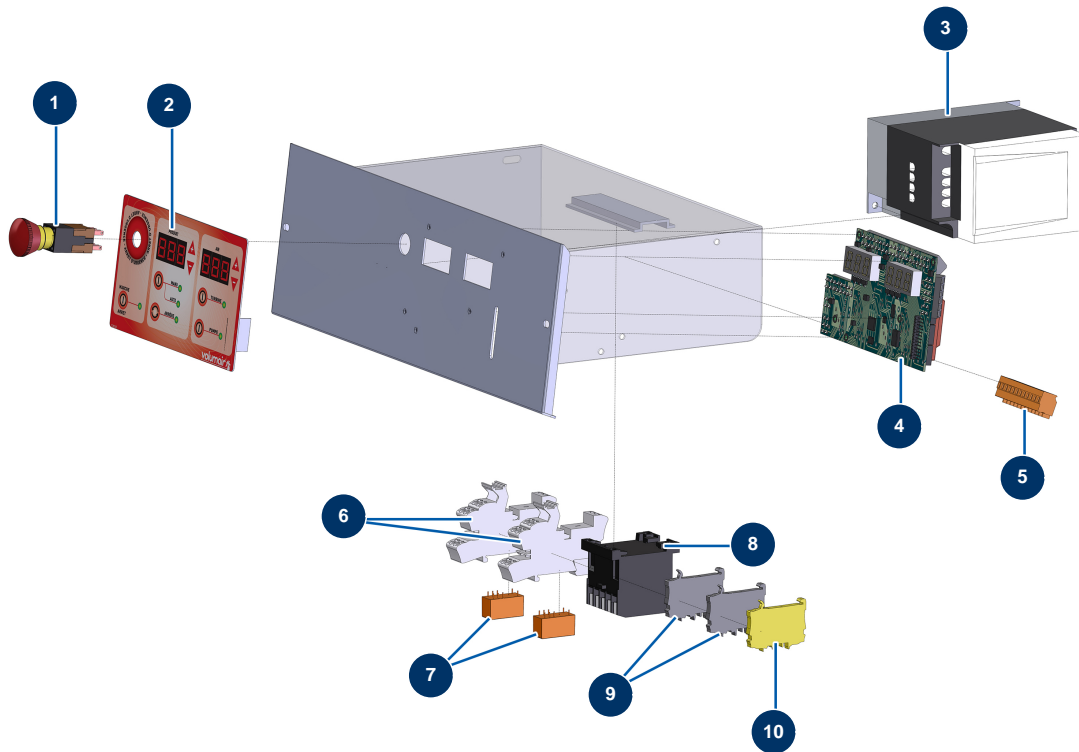

Systeme de projection HVLP POLYMAIR 4 - Coffret électrique

Détails des pièces

Pos.	Référence	Désignation
1	13015	Bouton ARRET URGENCE accrochage complet ø 16
2	13010	Face avant à membrane POLYMAIR
3	11781	Variateur vitesse 230 V - 0,75 KW
4	30674	Carte électronique POLYMAIR 4 & 6
5	11772	Connecteur femelle 12 broches
6	12751	Embase relais miniature embrochable
7	12752	Relais miniature embrochable 24VAC - 1RT
8	11918	Contacteur bobine 24 Volt AC
9	80467	Bloc conducteur gris 4 mm ²
10	30038	Bloc conducteur jaune et vert 4 mm ²